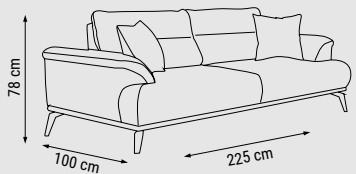

İKİLİ
DOUBLE
ДВУХМЕСТНЫЙ

TEKLİ
SINGLE
КРЕСЛО

YATAK ÖLÇÜSÜ - BED SIZE - РАЗМЕР
СПАЛЬНОГО МЕСТА :165 x 95 cm

MILANO large

Köşe Takımı / Corner Set / Угловой диван

KUMAŞ KODU
FABRIC CODE
КОД ТКАНИ:
HM:95

KIRLENT KUMAŞ KODU
PILLOW FABRIC CODE
КОД ТКАНИ ПОДУШЕК:
HM:95 HM:92