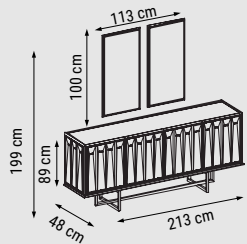

NATURA

Yemek Odası / Dining Room / Гостинная

Konsol kapaklarındaki zarif detaylar ve ayak aksamlarındaki sıra dışı hatlarla dikkat çeken Natura Yemek Odası; her bir modülüyle modern yemek odası kimliğini cesurca ortaya koyuyor. Aileniz ve misafirleriniz için özenle tasarlanan Natura Yemek Odası'nı şimdi keşfedin.

Natura Dining Room, which draws attention with the elegant details on the console covers and the extraordinary lines on the leg parts; boldly reveals the identity of the modern dining room with each module. Discover the Natura Dining Room, which has been carefully designed for your family and guests.

Гостинная Natura, которая привлекает внимание элегантными деталями на крышках консолей и необычными линиями на ножках; смело раскрывает индивидуальность современной столовой с каждым модулем. Откройте для себя гостинный набор Natura, которая была тщательно спроектирована для вашей семьи и гостей.