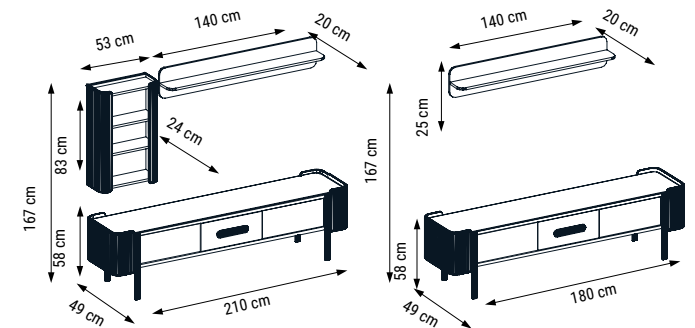

DUVAR ÜNİTESİ
WALL UNIT
ТВ СТЕНКА