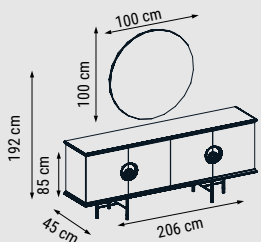

ALAÇATI

Yemek Odası / Dining Room / Гостинная

Masa ve sandalyeleriyle son derece minimal bir imaja sahip olan Alaçatı Yemek Odası, soft renklerinden gelen şıklığını zarif konsol tasarımıyla tamamlıyor. Ahşap ve metal malzemeden çift renkli ayak aksamı etkili bir detay olarak öne çıkarken daire formu ve geniş kullanımlı ayna panosu ise ortama ferahlık katıyor.

Alaçatı Dining Room, which has a very minimal image with its tables and chairs, completes its elegance coming from soft colors with its elegant console design. While the double-colored foot parts made of wood and metal come to the fore as an effective detail, the circular and wide-use mirror panel adds spaciousness to the environment.

Гостинный Гарнитур Alaçatı, которая имеет очень минималистичный образ со столами и стульями, дополняет свою элегантность, исходящую из мягких цветов, с элегантным дизайном консоли. В то время как двухцветные части ног из дерева и металла выступают в качестве эффектной детали, круглая и широко используемая зеркальная панель добавляет пространству простора.