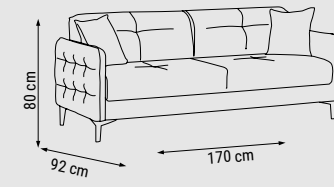

YATAK ÖLÇÜSÜ - BED SIZE - РАЗМЕР
СПАЛЬНОГО МЕСТА :150 x 90 cm

TEKLİ
SINGLE
КРЕСЛО

MUDANYA

Koltuk Takımı / Sofa Set / Комплект мягкой мебели

Doğal renklerle kombin edilen MUDANYA KOLTUK TAKIMI, yaşam alanınıza estetik ve zarafet katacak!