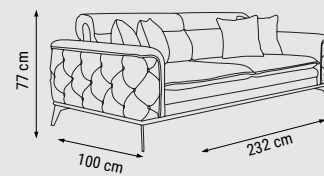

ÜÇLÜ
TRIPLE
ТРЕХМЕСТНЫЙ

YATAK ÖLÇÜSÜ - BED SIZE - РАЗМЕР
СПАЛЬНОГО МЕСТА :185 x 95 cm

İKİLİ
DOUBLE
ДВУХМЕСТНЫЙ