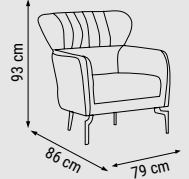

ÜÇLÜ
TRIPLE
ТРЕХМЕСТНЫЙ

İKİLİ
DOUBLE
ДВУХМЕСТНЫЙ

TEKLİ
SINGLE
КРЕСЛО

YATAK ÖLÇÜSÜ - BED SIZE - РАЗМЕР
СПАЛЬНОГО МЕСТА :185 x 95 cm

YATAK ÖLÇÜSÜ - BED SIZE - РАЗМЕР
СПАЛЬНОГО МЕСТА :150 x 95 cm

ZIRKON

Duvar Ünitesi / Wall Unit / ТВ стенка