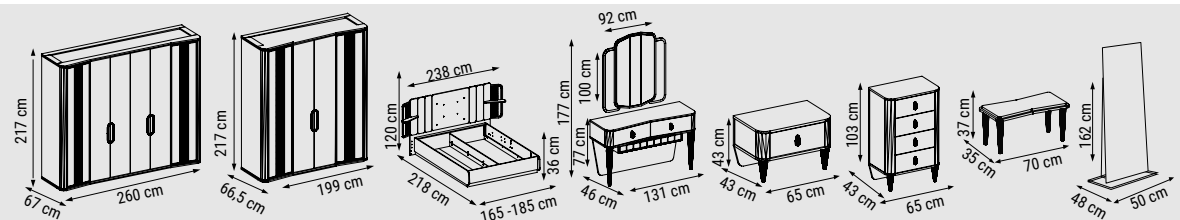

DOLAP(6 KAPILI)
WARDROBE (6 DOORS)
ШКАФ (6 ДВЕРНЫЙ)

DOLAP(4 KAPILI)
WARDROBE (4 DOORS)
ШКАФ (4 ДВЕРНЫЙ)

KARYOLA
BED
ОСНОВАНИЕ
КРОВАТИ

ŞİFONYER
DRESSER
КОМОД

KOMODIN
BEDSIDE TABLE
ПРИКРОВАТНАЯ
ТУМБОЧКА

ÇAMAŞIRLIK
CHEST OF DRAWERS
МАЛЫЙ КОМОД

PUF
POUF
ПУФИК

BOY AYNASI
TALL MIRROR
ДЛИННОЕ
ЗЕРКАЛО