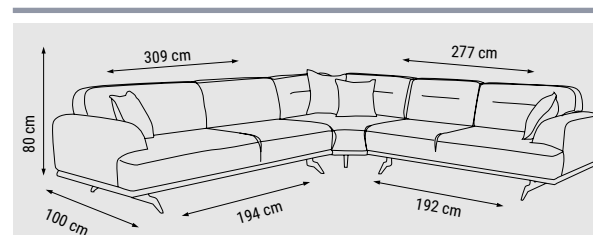

ÖLÇÜLER - DIMENSIONS - РАЗМЕРЫ

AQUA relax

Köşe Takımı / Corner Set / Угловой диван

Geniş oturma alanlarıyla rahatlığınıza odaklanan Aqua Relax Köşe Takımı, günün tüm yorgunluğunu üzerinden alacak benzersiz bir keyif köşesi.