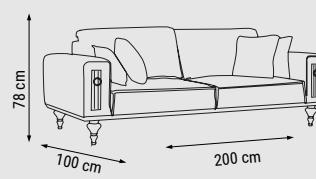

YATAK ÖLÇÜSÜ - BED SIZE - РАЗМЕР
СПАЛЬНОГО МЕСТА : 145 x 90 cm

TEKLİ
SINGLE
КРЕСЛО

BEYOĞLU

Konuk Takımı / Sofa Seti / Комплект мягкой мебели

ÖLÇÜLER - DIMENSIONS - РАЗМЕРЫ

Yaşam alanınızın atmosferini bir anda değiştirecek sıra dışı tasarımıyla Beyoğlu Köşe Takımı.