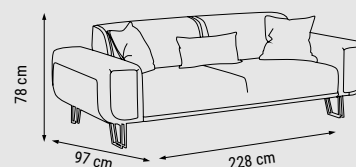

ÜÇLÜ
TRIPLE
ТРЕХМЕСТНЫЙ

YATAK ÖLÇÜSÜ - BED SIZE - РАЗМЕР
СПАЛЬНОГО МЕСТА :170 x 95 cm

İKİLİ
DOUBLE
ДВУХМЕСТНЫЙ

YATAK ÖLÇÜSÜ - BED SIZE - РАЗМЕР
СПАЛЬНОГО МЕСТА :135 x 95 cm

TEKLİ
SINGLE
КРЕСЛО

BASIC

Duvar Ünitesi / Wall Unit / ТВ стенка