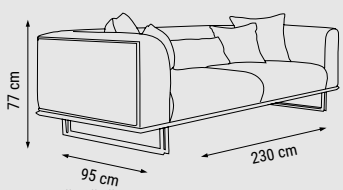

ÜÇLÜ
TRIPLE
ТРЕХМЕСТНЫЙ

İKİLİ
DOUBLE
ДВУХМЕСТНЫЙ

TEKLİ
SINGLE
КРЕСЛО

YATAK ÖLÇÜSÜ - BED SIZE - РАЗМЕР
СПАЛЬНОГО МЕСТА :180 x 80 cm

EMİRGAN

Yatak Odası / Bedroom / Спальный гарнитур

Emirgan yatak odası takımı ile gösterişli yaşam alanları için avangart seçimler bu sezonun da gözdesi olmaya aday.