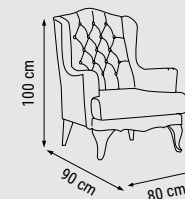

İKİLİ
DOUBLE
ДВУХМЕСТНЫЙ

YATAK ÖLÇÜSÜ - BED SIZE - РАЗМЕР
СПАЛЬНОГО МЕСТА : 140 x 95 cm

TEKLİ
SINGLE
КРЕСЛО

BALATkrem

Duvar Ünitesi / Wall Unit / ТВ стенка

Evinizin kalbinde masalsi bir şıklık. İşlevsel depolama alanları ve zarif tasarımıyla Balat Duvar Ünitesi'ni şimdi keşfedin.