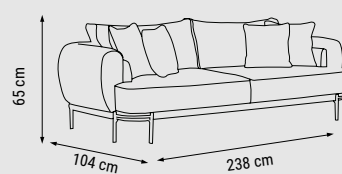

ÜÇLÜ
TRIPLE
ТРЕХМЕСТНЫЙ