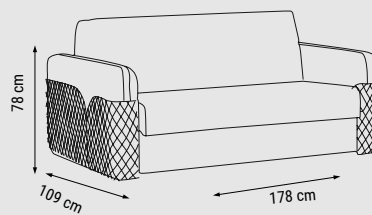

TEKLI
SINGLE
KREŞLO

GROZNY

Koltuk / Sofa / Сиденье

KUMAŞ KODU
FABRIC CODE
КОД ТКАНИ:
HM:37

İKİLİ
DOUBLE
ДВУХМЕСТНЫЙ

YATAK ÖLÇÜSÜ
BED SIZE
РАЗМЕР СПАЛЬНОГО МЕСТА

AVŞA

Genç Odası / Young Room / молодая комната