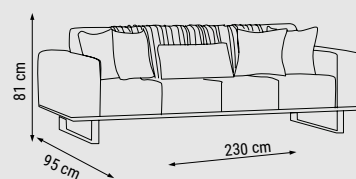

YATAK ÖLÇÜSÜ - BED SIZE - РАЗМЕР
СПАЛЬНОГО МЕСТА : 185 x 95 cm

İKİLİ
DOUBLE
ДВУХМЕСТНЫЙ