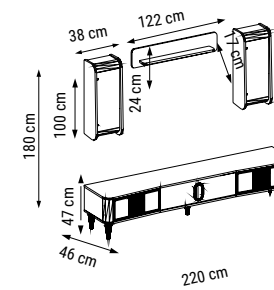

YATAK ÖLÇÜSÜ - BED SIZE - РАЗМЕР СПАЛЬНОГО МЕСТА :140 x 90 cm

TEKLİ
SINGLE
КРЕСЛО

İSTİNYE

Duvar Ünitesi / Wall Unit / ТВ стенка

DUVAR UNİTESİ
WALL UNIT
ТВ СТЕНКА

İSTİNYE

Yatak Odası / Bedroom / Спальный гарнитур