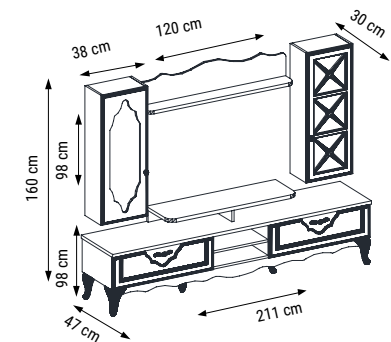

DUVAR UNİTESİ
WALL UNIT
ТВ СТЕНКА