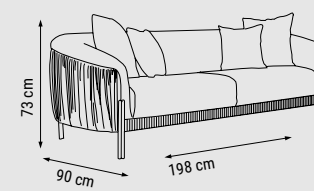

ÜÇLÜ
TRIPLE
ТРЕХМЕСТНЫЙ

YATAK ÖLÇÜSÜ - BED SIZE - РАЗМЕР
СПАЛЬНОГО МЕСТА :178 x 80 cm

İKİLİ
DOUBLE
ДВУХМЕСТНЫЙ

YATAK ÖLÇÜSÜ - BED SIZE - РАЗМЕР
СПАЛЬНОГО МЕСТА :140 x 85 cm

TEKLİ
SINGLE
КРЕСЛО

FLORYA

Duvar Ünitesi / Wall Unit / ТВ стенка