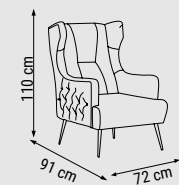

ÜÇLÜ
TRIPLE
ТРЕХМЕСТНЫЙ

İKİLİ
DOUBLE
ДВУХМЕСТНЫЙ

TEKLİ
SINGLE
КРЕСЛО

YATAK ÖLÇÜSÜ - BED SIZE - РАЗМЕР
СПАЛЬНОГО МЕСТА :180 x 92 cm

MANAVGAT

Koltuk Takımı / Sofa Set / Комплект мягкой мебели

**KUMAŞ KODU
FABRIC CODE
КОД ТКАНИ:**
HM:90