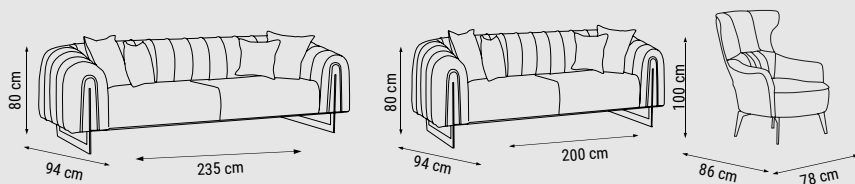

**KUMAŞ KODU
FABRIC CODE
КОД ТКАНИ:**
HM:90

**KIRLENT KUMAŞ KODU
PILLOW FABRIC CODE
КОД ТКАНИ ПОДУШЕК:**
HD:119 HD:120

**KUMAŞ KODU
FABRIC CODE
КОД ТКАНИ:**
HM:89

**KIRLENT KUMAŞ KODU
PILLOW FABRIC CODE
КОД ТКАНИ ПОДУШЕК:**
HD:109 HD:108

**ANA RENK
MAIN COLOR
ОСНОВНОЙ ЦВЕТ :**
HM:101

**KIRLENT KUMAŞ KODU
PILLOW FABRIC CODE
КОД ТКАНИ ПОДУШЕК:**
HD:95 HD:94

**KUMAŞ KODU
FABRIC CODE
КОД ТКАНИ:**
HM:88

**KIRLENT KUMAŞ KODU
PILLOW FABRIC CODE
КОД ТКАНИ ПОДУШЕК:**
HD:102 HM:88

**KUMAŞ KODU
FABRIC CODE
КОД ТКАНИ:**
HM:57

**KIRLENT KUMAŞ KODU
PILLOW FABRIC CODE
КОД ТКАНИ ПОДУШЕК:**
HD:105 HM:57

ÜÇLÜ
TRIPLE
ТРЕХМЕСТНЫЙ

İKİLİ
DOUBLE
ДВУХМЕСТНЫЙ

TEKLİ
SINGLE
КРЕСЛО

YATAK ÖLÇÜSÜ - BED SIZE - РАЗМЕР СПАЛЬНОГО МЕСТА :180 x 80 cm