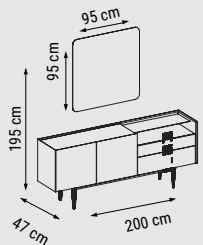

AQUA

Yemek Odası / Dining Room / Гостинная

Ahşap dokunun zamansız şıklığı ve göz kamaştırıcı ışıklı detaylarla modern yemek odası kavramına yepyeni bir yorum. Estetik formlu zarif modülleri ve kullanım kolaylığına odaklanan fonksiyonel tasarımıyla Aqua Yemek Odası, en keyifli anların yeni buluşma noktası.

A brand new interpretation of the modern dining room concept with the timeless elegance of the wooden texture and dazzling glittering details. With its elegant modules, aesthetic form and functional design focusing on ease of use, Aqua Dining Room is the new meeting point of the most enjoyable moments.

Совершенно новая интерпретация современной концепции гостиной с вневременной элегантностью деревянной текстуры и ослепительно сверкающими деталями. Гостиный гарнитура Aqua с элегантными модулями эстетической формы и функциональным дизайном, ориентированным на простоту использования, является новым местом встречи самых приятных моментов.

Duvar Ünitesi / Wall Unit / ТВ стенка