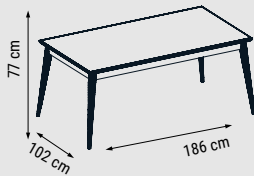

ALAÇATI

Yemek Odası / Dining Room / Гостинная

Masa ve sandalyeleriyle son derece minimal bir imaja sahip olan Alaçatı Yemek Odası, soft renklerinden gelen şıklığını zarif konsol tasarımıyla tamamlıyor. Ahşap ve metal malzemeden çift renkli ayak aksamı etkili bir detay olarak öne çıkarken daire formu ve geniş kullanımlı ayna panosu ise ortama ferahlık katıyor.

Alaçatı Dining Room, which has a very minimal image with its tables and chairs, completes its elegance coming from soft colors with its elegant console design. While the double-colored foot parts made of wood and metal come to the fore as an effective detail, the circular and wide-use mirror panel adds spaciousness to the environment.

Гостинный Гарнитур Alaçatı, которая имеет очень минималистичный образ со столами и стульями, дополняет свою элегантность, исходящую из мягких цветов, с элегантным дизайном консоли. В то время как двухцветные части ног из дерева и металла выступают в качестве эффектной детали, круглая и широко используемая зеркальная панель добавляет пространству простора.