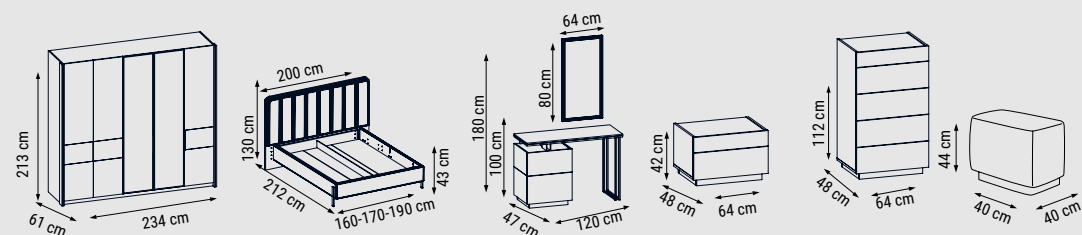

DOLAP (5 KAPILI)
WARDROBE (5 DOORS)
ШКАФ (5 ДВЕРНЫЙ)

KARYOLA
BED
ОСНОВАНИЕ
КРОВАТИ

SİFONYER
DRESSER
КОМОД

KOMODIN
BEDSIDE TABLE
ПРИКРОВАТНАЯ
ТУМБОЧКА

ÇAMASIRLIK
CHEST OF DRAWERS
МАЛЫЙ КОМОД

PUF
POUF
ПУФИК