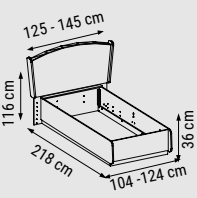

İSTİNYE

Genç Odası / Young Room / молодая комната

Ahşabın bütüncül olarak hissedildiği koleksiyon, huzurlu bir ambiyans ağırlıklı bir duruşa sahip.

The collection, in which wood is felt holistically, has a peaceful ambiance and a dignified stance.

Коллекция, в которой целостно чувствуется дерево, обладает умиротворяющей атмосферой.