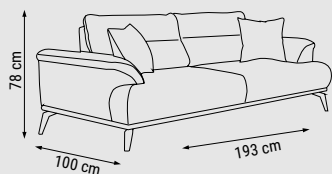

İKİLİ
DOUBLE
ДВУХМЕСТНЫЙ

TEKLİ
SINGLE
КРЕСЛО

YATAK ÖLÇÜSÜ - BED SIZE - РАЗМЕР
СПАЛЬНОГО МЕСТА :165 x 95 cm

MILANO large

Köşe Takımı / Corner Set / Угловой диван

KUMAŞ KODU
FABRIC CODE
КОД ТКАНИ:
HM:95

KIRLENT KUMAŞ KODU
PILLOW FABRIC CODE
КОД ТКАНИ ПОДУШЕК:
HM:95 HM:92