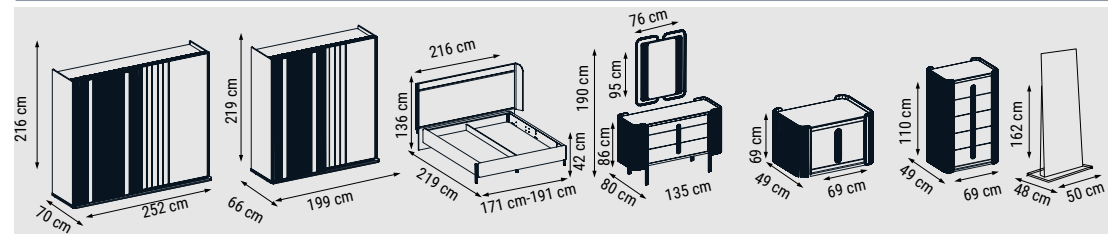

DOLAP(6 KAPILI)
WARDROBE (6 DOORS)
ШКАФ (6 ДВЕРЬНЫЙ)

DOLAP (2 METRE)/
WARDROBE (2 METRES)
ШКАФ (2 МТ)

KARYOLA
BED
ОСНОВАНИЕ
КРОВАТИ

ŞİFONYER
DRESSER
КОМОД

KOMODIN
BEDSIDE TABLE
ПРИКРОВАТНАЯ
ТУМБОЧКА

ÇAMAŞIRLIK
CHEST OF DRAWERS
МАЛЫЙ КОМОД

BOY AYNASI
TALL MIRROR
ДЛИННОЕ
ЗЕРКАЛО