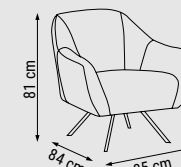

ÜÇLÜ
TRIPLE
ТРЕХМЕСТНЫЙ

YATAK ÖLÇÜSÜ - BED SIZE - РАЗМЕР
СПАЛЬНОГО МЕСТА :170 x 95 cm

İKİLİ
DOUBLE
ДВУХМЕСТНЫЙ

YATAK ÖLÇÜSÜ - BED SIZE - РАЗМЕР
СПАЛЬНОГО МЕСТА :135 x 95 cm

TEKLİ
SINGLE
КРЕСЛО

BASIC

Duvar Ünitesi / Wall Unit / ТВ стенка