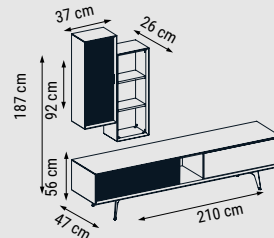

Duvar Ünitesi / Wall Unit / ТВ стенка

KONSOL
CONSOLE
КОНСОЛЬ

MASA
TABLE
СТОЛ

SANDALYE
CHAIR
СТУЛ

DUVAR ÜNİTESİ
WALL UNIT
ТВ СТЕНКА

MARMARİS

Yatak Odası / Bedroom / Спальный гарнитур

Üstün rahatlığıyla tüm yorgunluğunuzu üzerinizden alacak bir yatak odası olarak tasarlanan Marmaris Yatak Odası, kullanışlı depolama alanlarıyla da günlük yaşamınıza kolaylık katıyor.