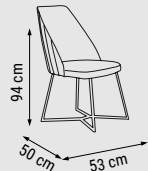

NATURA

Yemek Odası / Dining Room / Гостинная

Konsol kapaklarındaki zarif detaylar ve ayak aksamlarındaki sıra dışı hatlarla dikkat çeken Natura Yemek Odası; her bir modülüyle modern yemek odası kimliğini cesurca ortaya koyuyor. Aileniz ve misafirleriniz için özenle tasarlanan Natura Yemek Odası'nı şimdi keşfedin.

Natura Dining Room, which draws attention with the elegant details on the console covers and the extraordinary lines on the leg parts; boldly reveals the identity of the modern dining room with each module. Discover the Natura Dining Room, which has been carefully designed for your family and guests.

Гостинная Natura, которая привлекает внимание элегантными деталями на крышках консолей и необычными линиями на ножках; смело раскрывает индивидуальность современной столовой с каждым модулем. Откройте для себя гостинный набор Natura, которая была тщательно спроектирована для вашей семьи и гостей.