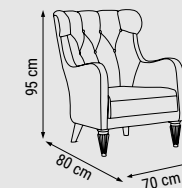

YATAK ÖLÇÜSÜ - BED SIZE - РАЗМЕР СПАЛЬНОГО МЕСТА :140 x 90 cm

TEKLİ
SINGLE
КРЕСЛО

İSTİNYE

Duvar Ünitesi / Wall Unit / ТВ стенка

DUVAR UNİTESİ
WALL UNIT
ТВ СТЕНКА

İSTİNYE

Yatak Odası / Bedroom / Спальный гарнитур