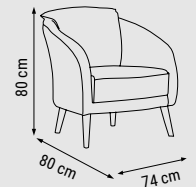

YATAK ÖLÇÜSÜ - BED SIZE - РАЗМЕР
СПАЛЬНОГО МЕСТА :150 x 90 cm

TEKLİ
SINGLE
КРЕСЛО

MUDANYA

Koltuk Takımı / Sofa Set / Комплект мягкой мебели

Doğal renklerle kombin edilen MUDANYA KOLTUK TAKIMI, yaşam alanınıza estetik ve zarafet katacak!