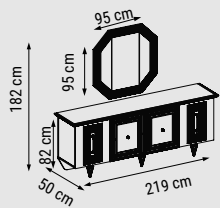

NIRVANA

Yemek Odası / Dining Room / Гостинная

Zamanın ruhunu yaşam alanlarına yansıtan Nirvana Yemek Odası, koleksiyon ile uyumlu zarif ahşap krem ayaklarıyla salonlara oldukça şık görünüm katıyor.

Reflecting the spirit of time into living spaces, Nirvana Dining Room adds an elegant look in living rooms with its stylish wooden cream legs in harmony with all the collection.

Гостиный гарнитур Nirvana, отражающая дух времени в жилых помещениях, придает гостиной очень элегантный вид благодаря элегантным деревянным ножкам кремового цвета, гармонирующим с коллекцией.

Duvar Ünitesi / Wall Unit / ТВ стенка