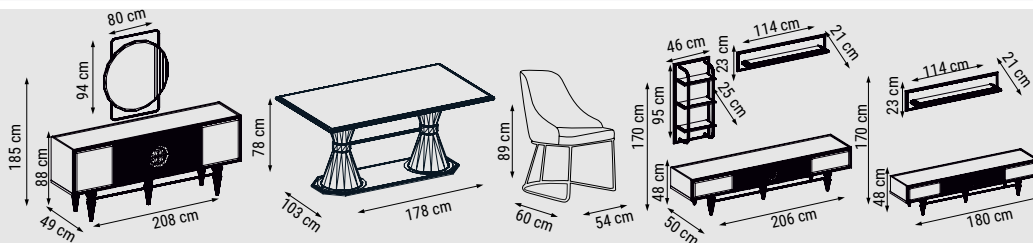

EMİRGAN

Yemek Odası / Dining Room / Гостинная

Aydınlık ayrıntılardan gelen kendine has şıklığıyla çağdaş yakalayan bir konsept olarak öne çıkan Emirgan Yemek Odası, sevdiğinizle geçireceğiniz keyifli anılara ev sahipliği yapmaya hazırlanıyor.

Emirgan Dining Room, which stands out as a contemporary concept with its luminous detail and its unique elegance coming from detailed designs, is getting ready to host pleasant memories you will spend with your loved ones.

Обеденный зал Emirgan, который выделяется своей современной концепцией с его светящимися деталями и уникальной элегантностью, исходящей от мельчайших деталей, готовится принять приятные воспоминания, которые вы проведете со своими близкими.

Duvar Ünitesi / Wall Unit / ТВ стенка