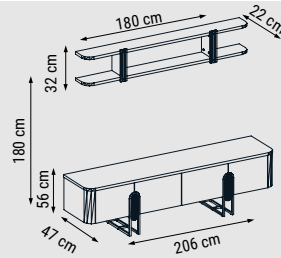

OTTOMAN

Yemek Odası / Dining Room / Гостинная

Ayak ve çerçeve aksamlarındaki gold materyal tercihiyle estetik bir görünüme sahip olan Ottoman Yemek Odası, sandalye arkalılarındaki zarif ayrıntılarıyla tarzını tamamlıyor. Modern stilde tasarlanan masası, yalın çizgilerle şekillenen konsolu ve göz alıcı aynaları da takımın şıklığına şıklık katıyor.

Ottoman Dining Room, which has an aesthetic appearance with the preference of gold material in the legs and frame parts, completes its style with the elegant details on the chair backs. The table designed in a modern style, the console shaped with simple lines and the eye-catching mirrors add elegance to the elegance of the set.

Гостинная Ottoman, которая имеет эстетичный внешний вид с предпочтением золотого материала в ножках и частях рамы, завершает свой стиль элегантными деталями на спинках стульев. Стол, выполненный в современном стиле, консоль с простыми линиями и привлекающие внимание зеркала придают элегантность гарнитуре.