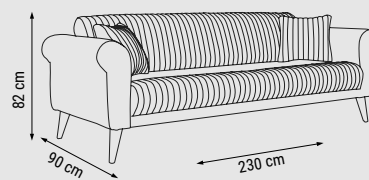

ÜÇLÜ
TRIPLE
ТРЕХМЕСТНЫЙ