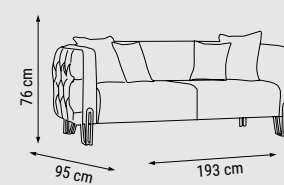

ÜÇLÜ
TRIPLE
ТРЕХМЕСТНЫЙ

İKİLİ
DOUBLE
ДВУХМЕСТНЫЙ

TEKLİ
SINGLE
КРЕСЛО

YATAK ÖLÇÜSÜ - BED SIZE - РАЗМЕР
СПАЛЬНОГО МЕСТА :180 x 92 cm

MANAVGAT

Koltuk Takımı / Sofa Set / Комплект мягкой мебели

**KUMAŞ KODU
FABRIC CODE
КОД ТКАНИ:**
HM:90