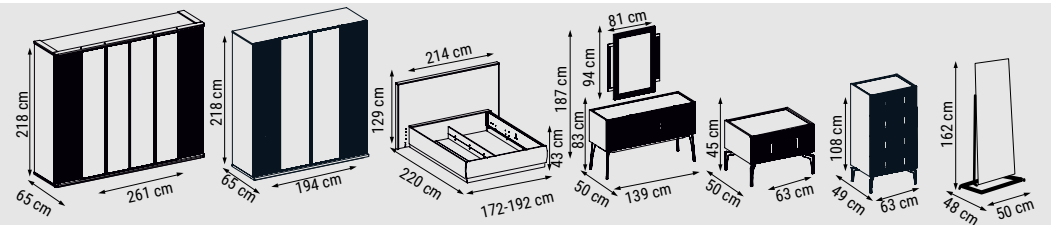

ZİRKON

Yatak Odası / Bedroom / Спальный гарнитур

Yatak odaları evlerimizin en özel yaşam alanlarıdır ve yatak odaları için seçtiğimiz koleksiyonlar, konforun ve estetiğin uyumunu bir arada yansıtmalıdır.

Bedrooms are the most special living spaces of our homes and the collections we choose for bedrooms should reflect the harmony of comfort and aesthetics.

Спальни – это самые приватные жилые помещения наших домов, и коллекции, которые мы выбираем для спален, должны отражать гармонию комфорта и эстетики.

DOLAP(6 KAPILI)
WARDROBE (6 DOORS)
ШКАФ (6 ДВЕРНЫЙ)

DOLAP(4 KAPILI)
WARDROBE (4 DOORS)
ШКАФ (4 ДВЕРНЫЙ)

KARYOLA
BED
ОСНОВАНИЕ
КРОВАТИ

ŞİFONYER
DRESSER
КОМОД

KOMODİN
BEDSIDE TABLE
ПРИКРОВАТНАЯ
ТУМБОЧКА

ÇAMAŞIRLIK
CHEST OF DRAWERS
МАЛЫЙ КОМОД

BOY AYNASI
TALL MIRROR
ДЛИННОЕ
ЗЕРКАЛО