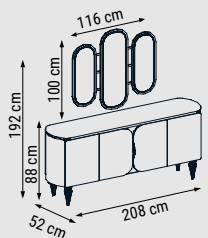

KONSOL
CONSOLE
КОНСОЛЬ