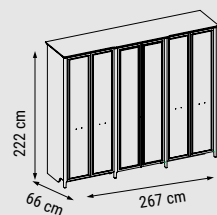

MUĞLA

Yatak Odası / Bedroom / Спальный гарнитур

Her yeni güne ışıl ışıl bir atmosferde başlamak isteyenlere, aydınlık renklerin hüküm sürdüğü göz alıcı bir yatak odası. Sade ve şık tasarımını fonksiyonel depolama alanlarıyla tamamlayan Muğla Yatak Odası.

A glamorous bedroom with bright colors for those who want to start every new day in a sparkling atmosphere. Muğla Bedroom completes its simple and stylish design with functional storage areas.

Начинайте каждый новый день в искрящейся атмосфере где царят яркие краски потрясающей спальни. Простой и стильный дизайн с функциональными зонами хранения спальни Muğla.