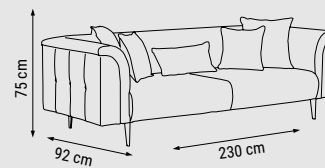

ÜÇLÜ
TRIPLE
ТРЕХМЕСТНЫЙ