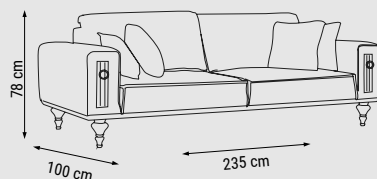

YATAK ÖLÇÜSÜ - BED SIZE - РАЗМЕР
СПАЛЬНОГО МЕСТА : 180 x 100 cm