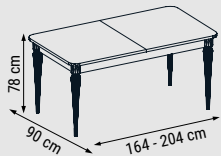

BELINDA

Yemek Odası / Dining Room / Гостинная

Özenle tasarlanan detaylarıyla, estetik ve kolay kullanım beklentilerine aynı anda hitap eden Belinda Yemek Odası, evrensel ağırlama kültürünün zarif bir yansıması. Açılır masasıyla daha fazla misafire yer açarken geniş konsoluyla da servis aksesuarlarınıza alan yaratmayı ihmal etmiyor.

Belinda Dining Room, which addresses the expectations of comfort, aesthetics and ease of use with its carefully designed details; an elegant reflection of the universal hospitality culture. While making room for more guests with its opening table, it does not neglect to create space for your service accessories with its large console.

Обеденный зал Belinda, отвечающий требованиям комфорта, эстетики и простоты использования благодаря тщательно продуманным деталям; элегантно отражение универсальной культуры гостеприимства. Освободив место для большего количества гостей благодаря открывающемуся столу, он не пренебрегает пространством для ваших сервисных принадлежностей с помощью большой консоли.

KONSOL
CONSOLE
КОНСОЛЬ

DUVAR ÜNİTESİ
WALL UNIT
ТВ СТЕНКА