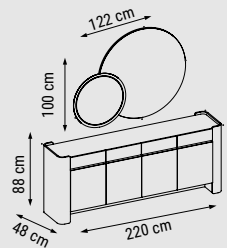

PAMUKKALE

Yemek Odası / Dining Room / Гостинная

Zarif formlu sandalyeleri ve masasıyla tüm gözleri üzerinde toplayan Pamukkale Yemek Odası, airesel formlu ayna ile öne çıkan karakteristik konsoluyla da etkileyici bir duruş sergiliyor. Açık renklerin hâkimiyetinde, krom detaylarla yükselen şıklığıyla Pamukkale Yemek Odası.

A dining room that takes attention with its elegantly shaped chairs and table, Pamukkale exhibits an impressive stance with its characteristic console that stands out with its circular shaped mirror. Pamukkale Dining Room, dominated by light colors and rising elegance with chrome details.

С его элегантными стульями и столом, Гостинный гарнитур Pamukkale, которая привлекает внимание, которая выделяется зеркалом круглой формы. Он также демонстрирует впечатляющую позицию со своей консолью. преобладают светлые тона, с хромированными деталями. Гостинный гарнитур Pamukkale с ее растущей элегантностью.