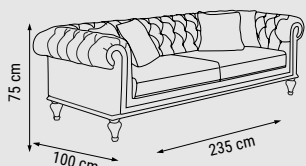

YATAK ÖLÇÜSÜ - BED SIZE - РАЗМЕР
СПАЛЬНОГО МЕСТА :175 x 85 cm