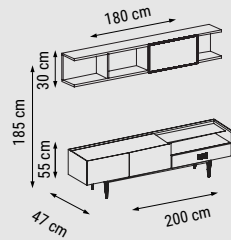

AQUA

Yemek Odası / Dining Room / Гостинная

Ahşap dokunun zamansız şıklığı ve göz kamaştırıcı ışıklı detaylarla modern yemek odası kavramına yepyeni bir yorum. Estetik formlu zarif modülleri ve kullanım kolaylığına odaklanan fonksiyonel tasarımıyla Aqua Yemek Odası, en keyifli anların yeni buluşma noktası.

A brand new interpretation of the modern dining room concept with the timeless elegance of the wooden texture and dazzling glittering details. With its elegant modules, aesthetic form and functional design focusing on ease of use, Aqua Dining Room is the new meeting point of the most enjoyable moments.

Совершенно новая интерпретация современной концепции гостиной с вневременной элегантностью деревянной текстуры и ослепительно сверкающими деталями. Гостиный гарнитура Aqua с элегантными модулями эстетической формы и функциональным дизайном, ориентированным на простоту использования, является новым местом встречи самых приятных моментов.

Duvar Ünitesi / Wall Unit / ТВ стенка