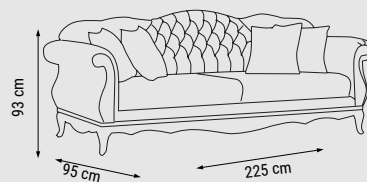

ÜÇLÜ
TRIPLE
ТРЕХМЕСТНЫЙ