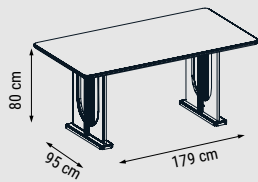

FLORYA

Yemek Odası / Dining Room / Гостинная

Pastel renklerin etkileyici harmonisiyle yemek odası kavramının çağdaş bir yorumu olarak tasarlanan Florya Yemek Odası, tüm detaylarıyla kusursuz bir zarafeti yansıtıyor. Takımın şık sandalyeleri; gold rengi metal iskeleti ve dış tasarımıyla göze çarpan ikonik bir duruş sergiliyor.

Florya Dining Room, designed as a contemporary interpretation of the dining room concept with the impressive harmony of pastel colors, reflects a flawless elegance with all its details. Stylish chairs of the team; It exhibits an iconic stance that stands out with its gold-colored metal skeleton and exterior design.

Гостинный гарнитур Florya, спроектированная как современная интерпретация концепции столовой с впечатляющей гармонией пастельных тонов, отражает безупречную элегантность во всех деталях. Стильные стулья комплекта которые выделяются металлическим каркасом золотого цвета и внешним дизайном.