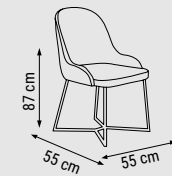

Duvar Ünitesi / Wall Unit / ТВ стенка

KONSOL
CONSOLE
КОНСОЛЬ

MASA
TABLE
СТОЛ

SANDALYE
CHAIR
СТУЛ

DUVAR ÜNİTESİ
WALL UNIT
ТВ СТЕНКА

MARMARİS

Yatak Odası / Bedroom / Спальный гарнитур

Üstün rahatlığıyla tüm yorgunluğunuzu üzerinizden alacak bir yatak odası olarak tasarlanan Marmaris Yatak Odası, kullanışlı depolama alanlarıyla da günlük yaşamınıza kolaylık katıyor.