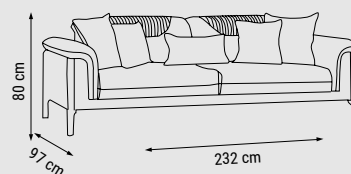

ÜÇLÜ
TRIPLE
ТРЕХМЕСТНЫЙ

YATAK ÖLÇÜSÜ - BED SIZE - РАЗМЕР
СПАЛЬНОГО МЕСТА :180 x 90 cm

İKİLİ
DOUBLE
ДВУХМЕСТНЫЙ

YATAK ÖLÇÜSÜ - BED SIZE - РАЗМЕР
СПАЛЬНОГО МЕСТА :145 x 90 cm

TEKLİ
SINGLE
КРЕСЛО

BEST

Köşe Takımı / Corner Set / Угловой диван