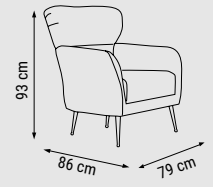

ÜÇLÜ
TRIPLE
ТРЕХМЕСТНЫЙ

YATAK ÖLÇÜSÜ - BED SIZE - РАЗМЕР
СПАЛЬНОГО МЕСТА :180 x 80 cm

İKİLİ
DOUBLE
ДВУХМЕСТНЫЙ

TEKLİ
SINGLE
КРЕСЛО

EMİRGAN

Koltuk Takımı / Sofa Set / Комплект мягкой мебели

Modern çizgileriyle şık, geniş oturma alanıyla rahat; yatak olabilme opsiyonuyla fonksiyonel bir koltuk takımı.