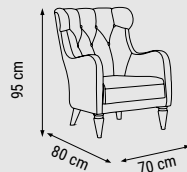

VOLGA

Koltuk Takımı / Sofa Set / Комплект мягкой мебели

KUMAŞ KODU
FABRIC CODE
КОД ТКАНИ:
HM:25

KIRLENT KUMAŞ KODU
PILLOW FABRIC CODE
КОД ТКАНИ ПОДУШЕК:
HD:55/PE-KAH HD:59

ANA RENK
MAIN COLOR
ОСНОВНОЙ ЦВЕТ:
HM:74

KIRLENT KUMAŞ KODU
PILLOW FABRIC CODE
КОД ТКАНИ ПОДУШЕК:
HD:55/PE-KAH HD:59

KUMAŞ KODU
FABRIC CODE
КОД ТКАНИ:
HM:27

KIRLENT KUMAŞ KODU
PILLOW FABRIC CODE
КОД ТКАНИ ПОДУШЕК:
HM:95

ÜÇLÜ
TRIPLE
ТРЕХМЕСТНЫЙ

İKİLİ
DOUBLE
ДВУХМЕСТНЫЙ

TEKLİ
SINGLE
КРЕСЛО

YATAK ÖLÇÜSÜ - BED SIZE - РАЗМЕР
СПАЛЬНОГО МЕСТА :175 x 85 cm

YATAK ÖLÇÜSÜ - BED SIZE - РАЗМЕР
СПАЛЬНОГО МЕСТА :140 x 85 cm