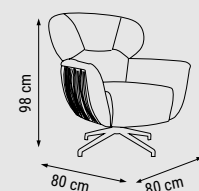

ÜÇLÜ
TRIPLE
ТРЕХМЕСТНЫЙ

YATAK ÖLÇÜSÜ - BED SIZE - РАЗМЕР
СПАЛЬНОГО МЕСТА :178 x 80 cm

İKİLİ
DOUBLE
ДВУХМЕСТНЫЙ

YATAK ÖLÇÜSÜ - BED SIZE - РАЗМЕР
СПАЛЬНОГО МЕСТА :140 x 85 cm

TEKLİ
SINGLE
КРЕСЛО

FLORYA

Duvar Ünitesi / Wall Unit / ТВ стенка