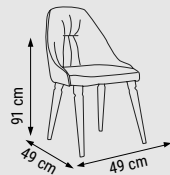

NIRVANA

Yemek Odası / Dining Room / Гостинная

Zamanın ruhunu yaşam alanlarına yansıtan Nirvana Yemek Odası, koleksiyon ile uyumlu zarif ahşap krem ayaklarıyla salonlara oldukça şık görünüm katıyor.

Reflecting the spirit of time into living spaces, Nirvana Dining Room adds an elegant look in living rooms with its stylish wooden cream legs in harmony with all the collection.

Гостиный гарнитур Nirvana, отражающая дух времени в жилых помещениях, придает гостиной очень элегантный вид благодаря элегантным деревянным ножкам кремового цвета, гармонирующим с коллекцией.

Duvar Ünitesi / Wall Unit / ТВ стенка