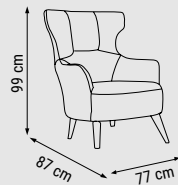

İKİLİ
DOUBLE
ДВУХМЕСТНЫЙ

TEKLİ
SINGLE
КРЕСЛО

YATAK ÖLÇÜSÜ - BED SIZE - РАЗМЕР
СПАЛЬНОГО МЕСТА :165 x 95 cm

MILANO large

Köşe Takımı / Corner Set / Угловой диван

KUMAŞ KODU
FABRIC CODE
КОД ТКАНИ:
HM:95

KIRLENT KUMAŞ KODU
PILLOW FABRIC CODE
КОД ТКАНИ ПОДУШЕК:
HM:95 HM:92