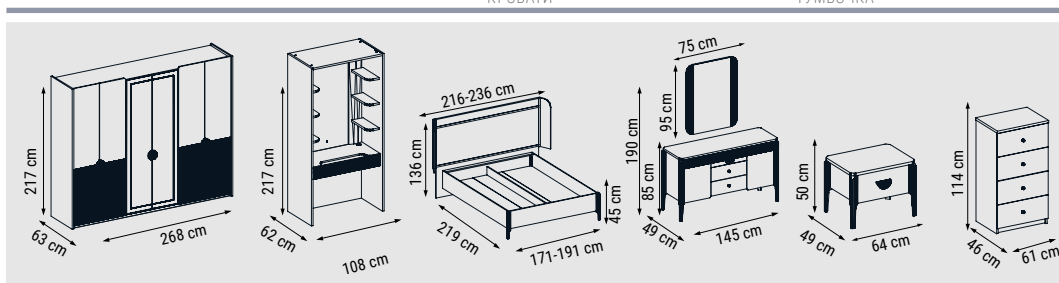

DOLAP (6 KAPILI)
WARDROBE (6 DOORS)
ШКАФ (6 ДВЕРНЫЙ)

DOLAP YANI ŞIFONYER/
MAKEUP DRESSER
МАКИЯЖНЫЙ СТОЛИК

KARYOLA
BED
ОСНОВАНИЕ
КРОВАТИ

ŞIFONYER
DRESSER
КОМОД

KOMODIN
BEDSIDE TABLE
ПРИКРОВАТНАЯ
ТУМБОЧКА

ÇAMAŞIRLIK
CHEST OF DRAWERS
МАЛЫЙ КОМОД