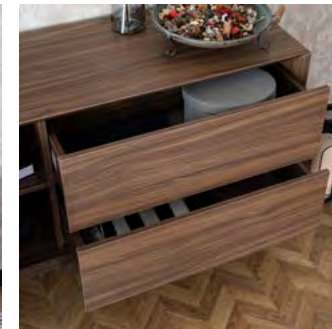

POLO

Yemek Odası / Dining Room / Гостинная

Metal ve ahşabın zamansız uyumuyla lezzet dolu sunularınıza eşlik etmek üzere tasarlanan Polo Yemek Odası, şık konsolu ile fonksiyonel bir depolamaya imkân tanıyor. Masa ve sandalye ayaklarındaki sıra dışı taşıyıcıları ve konsol kapaklarındaki CNC işçiliğiyle yemek odasında standartları yukarı taşıyor.

Polo Dining Room, designed to accompany your delicious presentations with the timeless harmony of metal and wood, allows functional storage with its stylish console. It raises the standards in the dining room with its extraordinary carriers on the table and chair legs and CNC workmanship on the console covers.

Гостиный гарнитур Polo, созданная для того, чтобы сопровождать ваши кулинарные шедевры вечной гармонией металла и дерева, обеспечивает функциональное хранение благодаря стильной консоли. Он поднимает стандарты в столовой благодаря необычным ножкам стола и стула, а также крышкам консоли изготовленных на станках с ЧПУ.