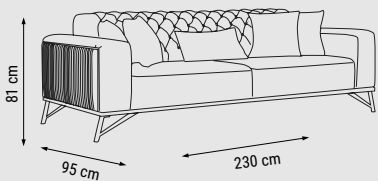

ÜÇLÜ
TRIPLE
ТРЕХМЕСТНЫЙ

İKİLİ
DOUBLE
ДВУХМЕСТНЫЙ

TEKLİ
SINGLE
КРЕСЛО

YATAK ÖLÇÜSÜ - BED SIZE - РАЗМЕР
СПАЛЬНОГО МЕСТА :185 x 95 cm

YATAK ÖLÇÜSÜ - BED SIZE - РАЗМЕР
СПАЛЬНОГО МЕСТА :150 x 95 cm

KUMAŞ KODU
FABRİK CODE
КОД ТКАНИ:
YHM:115