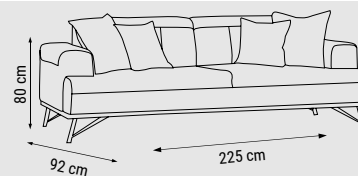

ÜÇLÜ
TRIPLE
ТРЕХМЕСТНЫЙ