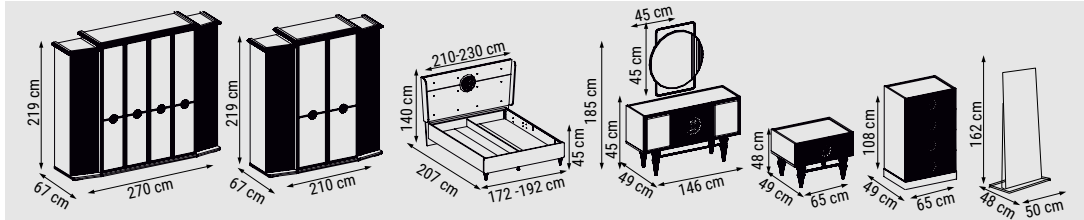

DOLAP(6 KAPILI)
WARDROBE (6 DOORS)
ШКАФ (6 ДВЕРНЫЙ)

DOLAP(4 KAPILI)
WARDROBE (4 DOORS)
ШКАФ (4 ДВЕРНЫЙ)

KARYOLA
BED
ОСНОВАНИЕ
КРОВАТИ

SIFONYER
DRESSER
КОМОД

KOMODIN
BEDSIDE TABLE
ПРИКРОВАТНАЯ
ТУМБОЧКА

ÇAMAŞIRLIK
CHEST OF DRAWERS
МАЛЫЙ КОМОД

BOY AYNASI
TALL MIRROR
ДЛИННОЕ
ЗЕРКАЛО