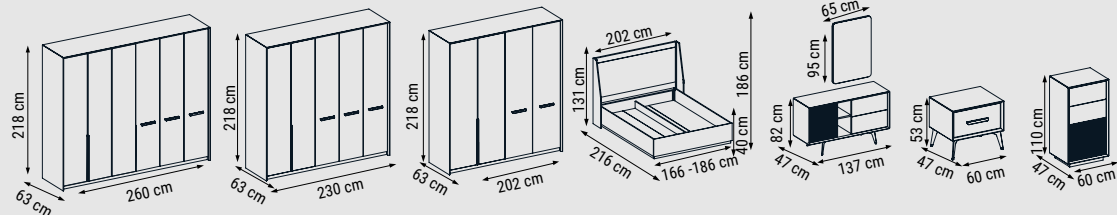

KOMODİN
BEDSIDE TABLE
ПРИКРОВАТНАЯ
ТУМБОЧКА

CAMAŞIRLIK
CHEST OF DRAWERS
МАЛЫЙ КОМОД

POLO

Yemek Odası / Dining Room / Гостинная

Metal ve ahşabın zamansız uyumuyla lezzet dolu sunularınıza eşlik etmek üzere tasarlanan Polo Yemek Odası, şık konsolu ile fonksiyonel bir depolamaya imkân tanıyor. Masa ve sandalye ayaklarındaki sıra dışı taşıyıcıları ve konsol kapaklarındaki CNC işçiliğiyle yemek odasında standartları yukarı taşıyor.