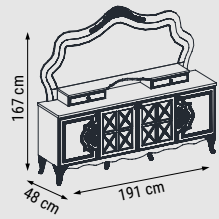

BALAT krem

Yemek Odası / Dining Room / Гостинная