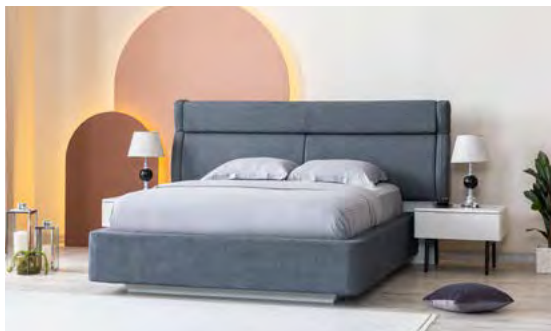

MILAS

Yatak Odası / Bedroom / Спальный гарнитур

Gardirop ve şifonyer aynalarındaki oval formu tasarımla estetik bir görünüme sahip Milas, yatak odasında aydınlık renklerden vazgeçemeyenler için göz kamaştırıcı bir bütünlük sunuyor.

Milas, with its oval-shaped designs on the wardrobe and dresser mirrors, offers an aesthetic look for those who cannot give up bright colors in their bedrooms, providing a dazzling integrity.

Имея эстетичный внешний вид с овальным дизайном в зеркалах шкафа и комода, Milas предлагает ослепительную цельность для тех, кто не может отказаться от ярких цветов в спальне.