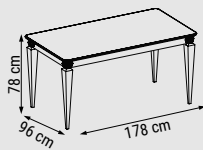

LIZBON

Yemek Odası / Dining Room / Гостинная

Modern formlu masa, sandalye ve konsolun ince detaylarında klasik dokunuşlar görmek mümkün oluyor.

Classical touches in the fine details of the modern shaped table, chair and console.

Классические штрихи можно увидеть в мелких деталях современной формы стола, стула и консоли.