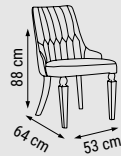

LIZBON

Yemek Odası / Dining Room / Гостинная

Modern formlu masa, sandalye ve konsolun ince detaylarında klasik dokunuşlar görmek mümkün oluyor.

Classical touches in the fine details of the modern shaped table, chair and console.

Классические штрихи можно увидеть в мелких деталях современной формы стола, стула и консоли.