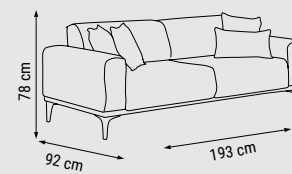

YATAK ÖLÇÜSÜ - BED SIZE - РАЗМЕР
СПАЛЬНОГО МЕСТА :183 x 92 cm

İKİLİ
DOUBLE
ДВУХМЕСТНЫЙ

YATAK ÖLÇÜSÜ - BED SIZE - РАЗМЕР
СПАЛЬНОГО МЕСТА :148 x 92 cm

TEKLİ
SINGLE
КРЕСЛО

ÖLÇÜLER - DIMENSIONS - РАЗМЕРЫ

KUMAŞ KODU
FABRIC CODE
КОД ТКАНИ:
YHM:112