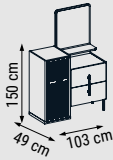

AVŞA

Genç Odası / Young Room / молодая комната

Yenilikçi tasarımlara izin veren genç odaları için AVŞA devrim niteliğinde bir tasarım.

AVŞA is a revolutionary design for youngroom that allow innovative designs.

AVŞA – это революционный дизайн для молодежных комнат, позволяющий создавать инновационные конструкции.