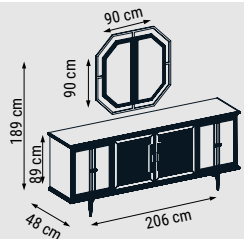

Duvar Ünitesi / Wall Unit / ТВ стенка

KONSOL
CONSOLE
КОНСОЛЬ

MASA
TABLE
СТОЛ

SANDALYE
CHAIR
СТУЛ

DUVAR ÜNİTESİ
WALL UNIT
ТВ СТЕНКА

NIRVANA

Yatak Odası / Bedroom / Спальный гарнитур

İlk bakışta göze çarpan güçlü kapitone başlığı, sık karyola aksesuarı ve işlevsel depolama alanları ile Nirvana, kendine özgü tarzını cesurca ortaya koyuyor. Gardirop ve şifonyerde yer alan geniş aynalarıyla ortama apayrı bir derinlik katıyor.