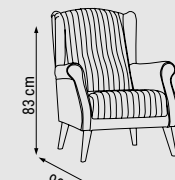

YATAK ÖLÇÜSÜ - BED SIZE - РАЗМЕР
СПАЛЬНОГО МЕСТА : 145 x 90 cm

TEKLİ
SINGLE
КРЕСЛО