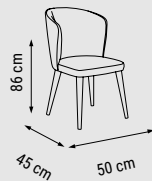

Duvar Ünitesi / Wall Unit / ТВ стенка

KONSOL
CONSOLE
КОНСОЛЬ

MASA
TABLE
СТОЛ

SANDALYE
CHAIR
СТУЛ

DUVAR ÜNİTESİ
WALL UNIT
ТВ СТЕНКА

AQUA large

Köşe Takımı / Corner Set / Угловой диван

Enerjisiyle evinize hareket katacak, rahatlığıyla yorgunluğunuzu alacak bir köşe. Modern tasarımı ve üstün rahatlığıyla Weltew Home'un en yenilerinden Aqua Large Köşe Takımı'na yakından bakın!