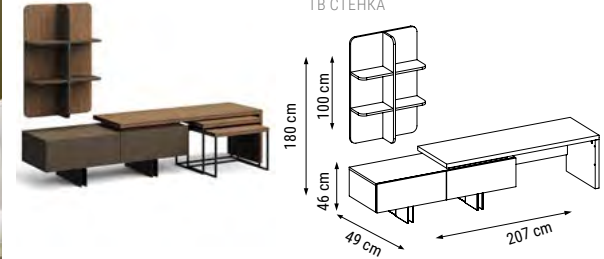

BASIC

Duvar Ünitesi / Wall Unit / ТВ стенка