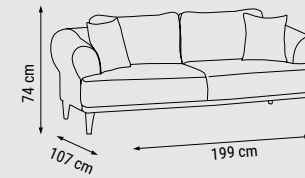

MUĞLA

Koltuk Takımı / Sofa Set / Комплект мягкой мебели

Yenilikçi tasarım çizgilerini değerli taşların geometrik yansımalarıyla buluşturan Muğla koltuk takımı ile yaşam alanlarınıza yeni bir şıklık katın.

Bring a new elegance to your living spaces with the Muğla sofa set, which combines innovative design lines with the geometric reflections of precious stones.

Привнесите новую элегантность в вашу гостиную с комплектом мягкой мебели Muğla, которая сочетает в себе инновационные линии дизайна с геометрическими отблесками драгоценных камней.

ÜÇLÜ
TRIPLE
ТРЕХМЕСТНЫЙ

İKİLİ
DOUBLE
ДВУХМЕСТНЫЙ

TEKLİ
SINGLE
КРЕСЛО