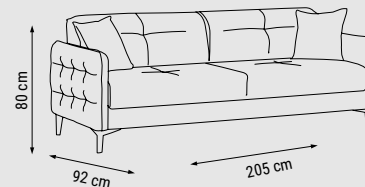

ÜÇLÜ
TRIPLE
ТРЕХМЕСТНЫЙ

YATAK ÖLÇÜSÜ - BED SIZE - РАЗМЕР
СПАЛЬНОГО МЕСТА :185 x 90 cm

İKİLİ
DOUBLE
ДВУХМЕСТНЫЙ