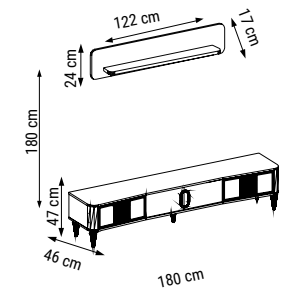

YATAK ÖLÇÜSÜ - BED SIZE - РАЗМЕР СПАЛЬНОГО МЕСТА :140 x 90 cm

TEKLİ
SINGLE
КРЕСЛО

İSTİNYE

Duvar Ünitesi / Wall Unit / ТВ стенка

DUVAR UNİTESİ
WALL UNIT
ТВ СТЕНКА

İSTİNYE

Yatak Odası / Bedroom / Спальный гарнитур