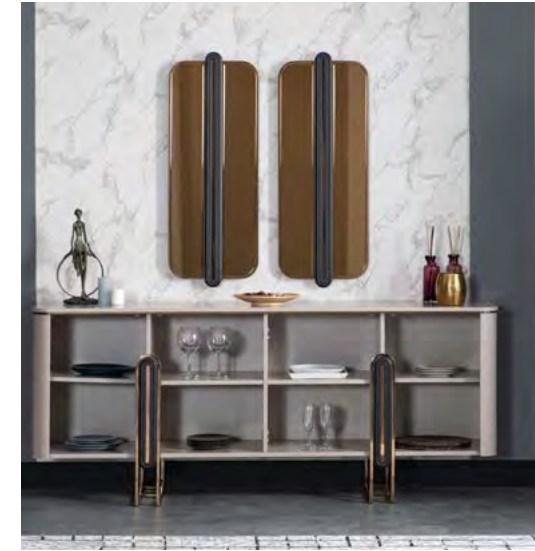

OTTOMAN

Yemek Odası / Dining Room / Гостинная

Ayak ve çerçeve aksamlarındaki gold materyal tercihiyle estetik bir görünüme sahip olan Ottoman Yemek Odası, sandalye arkalılarındaki zarif ayrıntılarıyla tarzını tamamlıyor. Modern stilde tasarlanan masası, yalın çizgilerle şekillenen konsolu ve göz alıcı aynaları da takımın şıklığına şıklık katıyor.

Ottoman Dining Room, which has an aesthetic appearance with the preference of gold material in the legs and frame parts, completes its style with the elegant details on the chair backs. The table designed in a modern style, the console shaped with simple lines and the eye-catching mirrors add elegance to the elegance of the set.

Гостинная Ottoman, которая имеет эстетичный внешний вид с предпочтением золотого материала в ножках и частях рамы, завершает свой стиль элегантными деталями на спинках стульев. Стол, выполненный в современном стиле, консоль с простыми линиями и привлекающие внимание зеркала придают элегантность гарнитуре.

KONSOL
CONSOLE
КОНСОЛЬ