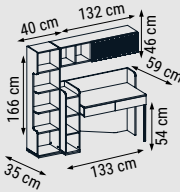

AVŞA

Genç Odası / Young Room / молодая комната

Yenilikçi tasarımlara izin veren genç odaları için AVŞA devrim niteliğinde bir tasarım.

AVŞA is a revolutionary design for youngroom that allow innovative designs.

AVŞA – это революционный дизайн для молодежных комнат, позволяющий создавать инновационные конструкции.