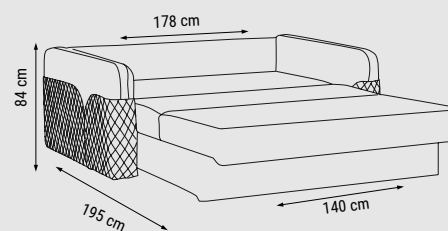

TEKLI
SINGLE
KREŞLO

GROZNY

Koltuk / Sofa / Сиденье

KUMAŞ KODU
FABRIC CODE
КОД ТКАНИ:
HM:37

İKİLİ
DOUBLE
ДВУХМЕСТНЫЙ

YATAK ÖLÇÜSÜ
BED SIZE
РАЗМЕР СПАЛЬНОГО МЕСТА

AVŞA

Genç Odası / Young Room / молодая комната