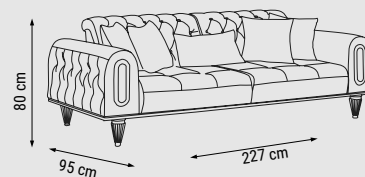

ÜÇLÜ
TRIPLE
ТРЕХМЕСТНЫЙ

YATAK ÖLÇÜSÜ - BED SIZE - РАЗМЕР СПАЛЬНОГО МЕСТА :175 x 90 cm

İKİLİ
DOUBLE
ДВУХМЕСТНЫЙ