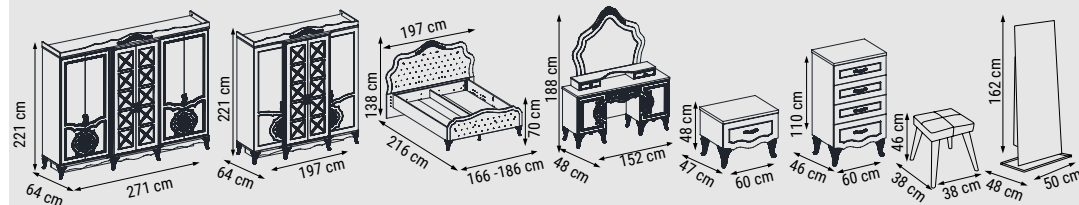

BALAT krem

Yatak Odası / Bedroom / Спальный гарнитур

Güçlü kontrast sağlayan renk, doku ve detaylara hayatınızın her alanında yer açabilirsiniz. Bu bakış açısıyla Balat Krem yatak odası, kendine has dokunuşlarla evinizde göz dolduruyor.

You can make space for colors, textures and details that provide strong contrast in every area of your life. From this point of view, Balat Cream bedroom impresses with its unique touches in your home.

Вы можете освободить место для цветов, и деталей, которые обеспечивают сильный контраст во всех сферах вашей жизни. С этой точки зрения спальня Balat Cream впечатляет своими уникальными штрихами в вашем доме.

DOLAP(6 KAPILI)
WARDROBE (6 DOORS)
ШКАФ (6 ДВЕРНЫЙ)

DOLAP(4 KAPILI)
WARDROBE (4 DOORS)
ШКАФ (4 ДВЕРНЫЙ)

KARYOLA
BED
ОСНОВАНИЕ
КРОВАТИ

ŞİFONYER
DRESSER
КОМОД

KOMODIN
BEDSIDE TABLE
ПРИКРОВАТНАЯ
ТУМБОЧКА

CAMAŞIRLIK
CHEST OF DRAWERS
МАЛЫЙ КОМОД

PUF
POUF
ПУФИК

BOY AYNASI
TALL MIRROR
ДЛИННОЕ
ЗЕРКАЛО