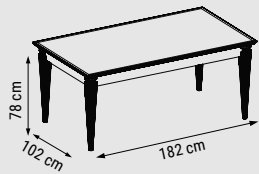

NIRVANA

Yemek Odası / Dining Room / Гостинная

Zamanın ruhunu yaşam alanlarına yansıtan Nirvana Yemek Odası, koleksiyon ile uyumlu zarif ahşap krem ayaklarıyla salonlara oldukça şık görünüm katıyor.

Reflecting the spirit of time into living spaces, Nirvana Dining Room adds an elegant look in living rooms with its stylish wooden cream legs in harmony with all the collection.

Гостиный гарнитур Nirvana, отражающая дух времени в жилых помещениях, придает гостиной очень элегантный вид благодаря элегантным деревянным ножкам кремового цвета, гармонирующим с коллекцией.

Duvar Ünitesi / Wall Unit / ТВ стенка