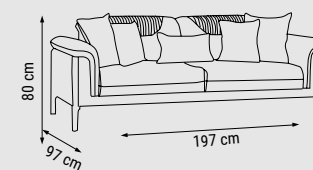

ÜÇLÜ
TRIPLE
ТРЕХМЕСТНЫЙ

YATAK ÖLÇÜSÜ - BED SIZE - РАЗМЕР
СПАЛЬНОГО МЕСТА :180 x 90 cm

İKİLİ
DOUBLE
ДВУХМЕСТНЫЙ

YATAK ÖLÇÜSÜ - BED SIZE - РАЗМЕР
СПАЛЬНОГО МЕСТА :145 x 90 cm

TEKLİ
SINGLE
КРЕСЛО

BEST

Köşe Takımı / Corner Set / Угловой диван