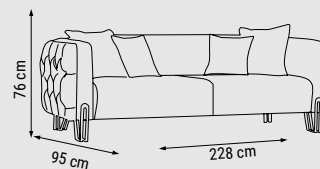

ÜÇLÜ
TRIPLE
ТРЕХМЕСТНЫЙ

İKİLİ
DOUBLE
ДВУХМЕСТНЫЙ

TEKLİ
SINGLE
КРЕСЛО

YATAK ÖLÇÜSÜ - BED SIZE - РАЗМЕР
СПАЛЬНОГО МЕСТА :180 x 92 cm

MANAVGAT

Koltuk Takımı / Sofa Set / Комплект мягкой мебели

**KUMAŞ KODU
FABRIC CODE
КОД ТКАНИ:**
HM:90