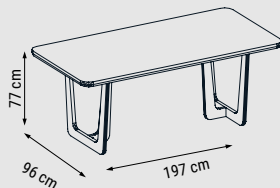

OTTOMAN

Yemek Odası / Dining Room / Гостинная

Ayak ve çerçeve aksamlarındaki gold materyal tercihiyle estetik bir görünüme sahip olan Ottoman Yemek Odası, sandalye arkalılarındaki zarif ayrıntılarıyla tarzını tamamlıyor. Modern stilde tasarlanan masası, yalın çizgilerle şekillenen konsolu ve göz alıcı aynaları da takımın şıklığına şıklık katıyor.

Ottoman Dining Room, which has an aesthetic appearance with the preference of gold material in the legs and frame parts, completes its style with the elegant details on the chair backs. The table designed in a modern style, the console shaped with simple lines and the eye-catching mirrors add elegance to the elegance of the set.

Гостинная Ottoman, которая имеет эстетичный внешний вид с предпочтением золотого материала в ножках и частях рамы, завершает свой стиль элегантными деталями на спинках стульев. Стол, выполненный в современном стиле, консоль с простыми линиями и привлекающие внимание зеркала придают элегантность гарнитуре.