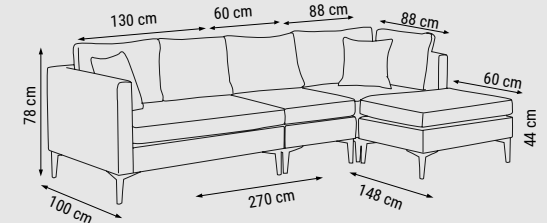

ANA RENK
MAIN COLOR
ОСНОВНОЙ ЦВЕТ:
HM:116

KIRLENT KUMAŞ KODU
PILLOW FABRIC CODE
КОД ТКАНИ ПОДУШЕК:
HD:111

ÖLÇÜLER - DIMENSIONS - РАЗМЕРЫ