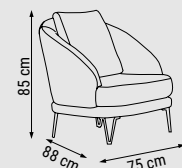

ÜÇLÜ
TRIPLE
ТРЕХМЕСТНЫЙ

TEKLİ
SINGLE
КРЕСЛО

PAMUKKALE

Duvar Ünitesi / Wall Unit / ТВ стенка

Günün büyük bir çoğunluğunu geçirdiğiniz oturma odanız Pamukkale Duvar Ünitesi ile şık ve düzenli bir görünüme kavuşuyor.