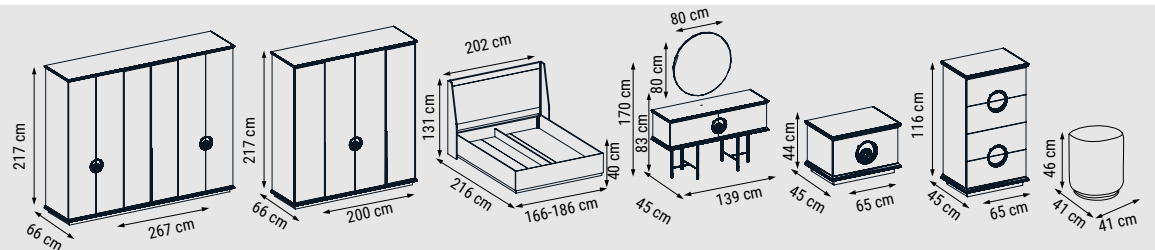

DOLAP(6 KAPILI)
WARDROBE (6 DOORS)
ШКАФ (6 ДВЕРНЫЙ)

DOLAP(4 KAPILI)
WARDROBE (4 DOORS)
ШКАФ (4 ДВЕРНЫЙ)

KARYOLA
BED
ОСНОВАНИЕ
КРОВАТИ

SIFONYER
DRESSER
КОМОД

KOMODIN
BEDSIDE TABLE
ПРИКРОВАТНАЯ
ТУМБОЧКА

ÇAMAŞIRLIK
CHEST OF DRAWERS
МАЛЫЙ КОМОД

PUF
POUF
ПУФИК