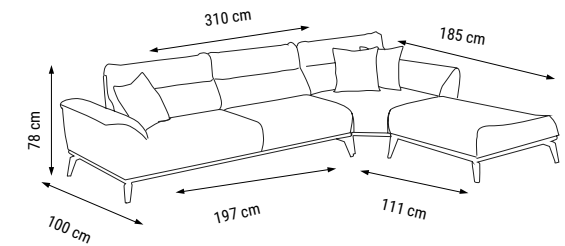

ÖLÇÜLER - DIMENSIONS - РАЗМЕРЫ