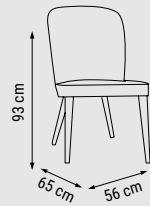

BASIC

Yemek Odası / Dining Room / Гостинная

Minimal çizgileriyle göz dolduran estetik modülleriyle Basic Yemek Odası'nın huzur verici enerjisini siz de deneyimleyin.

Experience the peaceful energy of the Basic Dining Room with its aesthetic modules and its impressive minimal lines.

Благодаря своим минимальным линиям и эстетическими модулями, предлагаем вам исследовать Гостинный Гарнитур BASIC которая поможет вам почувствовать умиротворяющую энергию Гостинной комнаты.