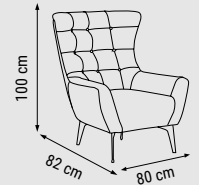

ÜÇLÜ
TRIPLE
ТРЕХМЕСТНЫЙ

YATAK ÖLÇÜSÜ - BED SIZE - РАЗМЕР
СПАЛЬНОГО МЕСТА :180 x 92 cm

İKİLİ
DOUBLE
ДВУХМЕСТНЫЙ

TEKLİ
SINGLE
КРЕСЛО

Koleksiyonun dekoratif motiflerini dış tasarımı ve döşeme dokusuyla yansıtan Girne Koltuk Takımı, mobilyada modernizmin yeni nesil temsilcilerinden biri olarak öne çıkıyor. Uyumlu renklerinden gelen zarafeti oturma alanlarıyla evinizin kalbinde yer almayı sabırsızlıkla bekliyor.