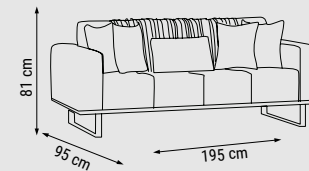

DAVID

Koltuk Takımı / Sofa Set / Комплект мягкой мебели

Koltuk takımınız stilinizi yansıtır. Kontrast renkleriyle tarz sahibi David koltuk takımı rahat oturumu ve kusursuz şıklığıyla salonunuza asalet katacak.

Your sofa set reflects your style. The stylish David sofa set with its contrast colors will add nobility to your living room with its comfortable seating and flawless elegance.

Ваша мягкая мебель определяет ваш стиль. Стильная с контрастными цветами, Комплект мягкой мебели David добавит благородства в вашу гостиную благодаря удобным креслам и безупречной элегантности.

KUMAŞ KODU
FABRIC CODE
KOD TKANI:
HM:73

KIRLENT KUMAŞ KODU
PILLOW FABRIC CODE
KOD TKANI PUDUŞEK:
HD:62 HD:63 PE-ANT

KUMAŞ KODU
FABRIC CODE
KOD TKANI:
HM:72

KIRLENT KUMAŞ KODU
PILLOW FABRIC CODE
KOD TKANI PUDUŞEK:
HD:60/ HD:61 PE-ANT

ANA RENK
MAIN COLOR
ОСНОВНОЙ ЦВЕТ:
HM:25

ANA RENK
MAIN COLOR
ОСНОВНОЙ ЦВЕТ:
HM:57

ÜÇLÜ
TRIPLE
ТРЕХМЕСТНЫЙ

YATAK ÖLÇÜSÜ - BED SIZE - РАЗМЕР
СПАЛЬНОГО МЕСТА : 185 x 95 cm

İKİLİ
DOUBLE
ДВУХМЕСТНЫЙ

YATAK ÖLÇÜSÜ - BED SIZE - РАЗМЕР
СПАЛЬНОГО МЕСТА : 150 x 95 cm

TEKLİ
SINGLE
КРЕСЛО