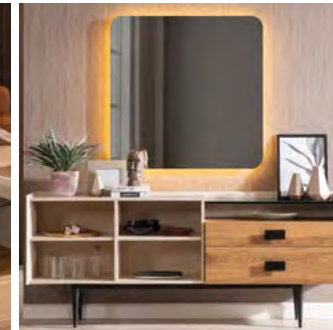

Duvar Ünitesi / Wall Unit / ТВ стенка

KONSOL
CONSOLE
КОНСОЛЬ

MASA
TABLE
СТОЛ

SANDALYE
CHAIR
СТУЛ

DUVAR ÜNİTESİ
WALL UNIT
ТВ СТЕНКА

AQUA large

Köşe Takımı / Corner Set / Угловой диван

Enerjisiyle evinize hareket katacak, rahatlığıyla yorgunluğunuzu alacak bir köşe. Modern tasarımı ve üstün rahatlığıyla Weltew Home'un en yenilerinden Aqua Large Köşe Takımı'na yakından bakın!