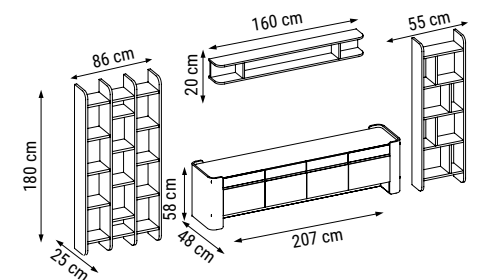

DUVAR ÜNİTESİ
WALL UNIT
ТВ СТЕНКА