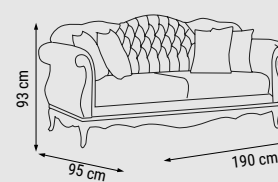

İKİLİ
DOUBLE
ДВУХМЕСТНЫЙ

YATAK ÖLÇÜSÜ - BED SIZE - РАЗМЕР
СПАЛЬНОГО МЕСТА : 140 x 95 cm

TEKLİ
SINGLE
КРЕСЛО

BALATkrem

Duvar Ünitesi / Wall Unit / ТВ стенка

Evinizin kalbinde masalsi bir şıklık. İşlevsel depolama alanları ve zarif tasarımıyla Balat Duvar Ünitesi'ni şimdi keşfedin.