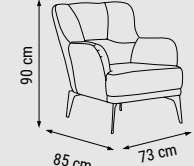

ÜÇLÜ
TRIPLE
ТРЕХМЕСТНЫЙ

YATAK ÖLÇÜSÜ - BED SIZE - РАЗМЕР СПАЛЬНОГО МЕСТА :165 x 95 cm

İKİLİ
DOUBLE
ДВУХМЕСТНЫЙ

YATAK ÖLÇÜSÜ - BED SIZE - РАЗМЕР СПАЛЬНОГО МЕСТА :133 x 95 cm

TEKLİ
SINGLE
КРЕСЛО

DÖRTLÜ
FOUR SEATER
ЧЕТЫРЕХМЕСТНЫЙ