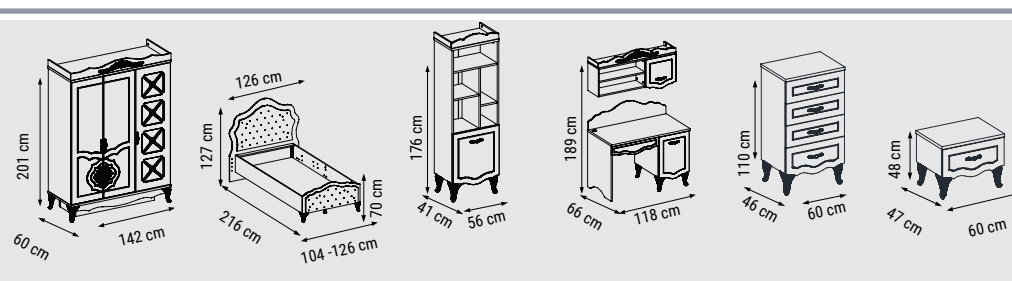

DOLAP
WARDROBE
ШКАФ

KARYOLA
BED
ОСНОВАНИЕ КРОВАТИ

KİTAPLIK
BOOKCASE
КНИЖНАЯ ПОЛКА

ÇALIŞMA MASASI
WORKSTATION
РАБОЧИЙ СТОЛ

ÇAMAŞIRLIK
CHEST OF DRAWERS
МАЛЫЙ КОМОД

KOMODIN
BEDSIDE TABLE
ПРИКРОВАТНАЯ
ТУМБОЧКА