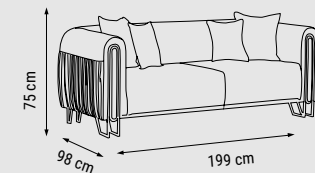

ÜÇLÜ
TRIPLE
ТРЕХМЕСТНЫЙ

İKİLİ
DOUBLE
ДВУХМЕСТНЫЙ

TEKLİ
SINGLE
КРЕСЛО

YATAK ÖLÇÜSÜ - BED SIZE - РАЗМЕР СПАЛЬНОГО МЕСТА :180 x 80 cm

OTTOMAN

Duvar Ünitesi / Wall Unit / ТВ стенка

DUVAR UNITESİ
WALL UNIT
ТВ СТЕНКА