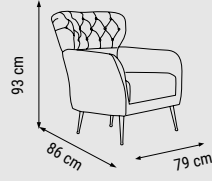

ÜÇLÜ
TRIPLE
ТРЕХМЕСТНЫЙ

İKİLİ
DOUBLE
ДВУХМЕСТНЫЙ

TEKLİ
SINGLE
КРЕСЛО

YATAK ÖLÇÜSÜ - BED SIZE - РАЗМЕР
СПАЛЬНОГО МЕСТА :185 x 95 cm

YATAK ÖLÇÜSÜ - BED SIZE - РАЗМЕР
СПАЛЬНОГО МЕСТА :150 x 95 cm

KUMAŞ KODU
FABRİK CODE
КОД ТКАНИ:
YHM:115