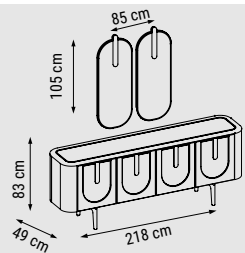

KONSOL
CONSOLE
КОНСОЛЬ

MASA
TABLE
СТОЛ