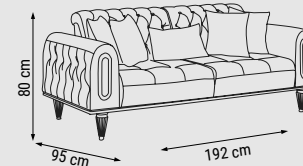

YATAK ÖLÇÜSÜ - BED SIZE - РАЗМЕР СПАЛЬНОГО МЕСТА :140 x 90 cm

TEKLİ
SINGLE
КРЕСЛО

İSTİNYE

Duvar Ünitesi / Wall Unit / ТВ стенка

DUVAR UNİTESİ
WALL UNIT
ТВ СТЕНКА

İSTİNYE

Yatak Odası / Bedroom / Спальный гарнитур