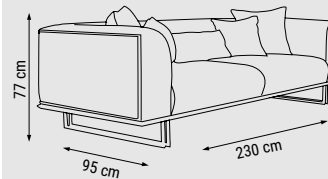

ÜÇLÜ
TRIPLE
ТРЕХМЕСТНЫЙ

YATAK ÖLÇÜSÜ - BED SIZE - РАЗМЕР
СПАЛЬНОГО МЕСТА :180 x 80 cm

İKİLİ
DOUBLE
ДВУХМЕСТНЫЙ

TEKLİ
SINGLE
КРЕСЛО

EMİRGAN

Koltuk Takımı / Sofa Set / Комплект мягкой мебели

Modern çizgileriyle şık, geniş oturma alanıyla rahat; yatak olabilme opsiyonuyla fonksiyonel bir koltuk takımı.