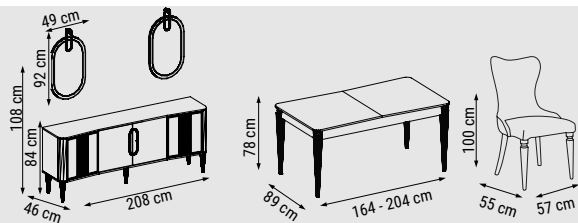

İSTİNYE

Yemek Odası / Dining Room / Гостинная

İstinye Yemek Odası Takımı, ince bir zevkin ürünü olarak tasarlandı. Mermer detaylı yemek masası, Chester formunda sandalyeleri ve ayna panolu konsol modeliyle estetik bir uyum sergileyen koleksiyon, yaşam alanlarına şıklık kazandırıyor.

İstinye Dining Room Set is designed as a product of fine taste. The collection, which displays an aesthetic harmony with a marble detailed dining table, Chester-shaped chairs and a console model with a mirror panel, adds elegance into living spaces.

Гостиный гарнитура İstinye был разработан как изысканный продукт. Коллекция, демонстрирует эстетическую гармонию с мраморным обеденным столом, стульями в форме честера и консолью с зеркальной панелью, добавляет жилым помещениям элгантности.