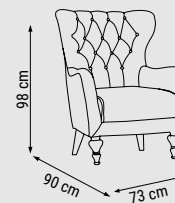

YATAK ÖLÇÜSÜ - BED SIZE - РАЗМЕР
СПАЛЬНОГО МЕСТА : 145 x 90 cm

TEKLİ
SINGLE
КРЕСЛО

BEYOĞLU

Konuk Takımı / Sofa Seti / Комплект мягкой мебели

ÖLÇÜLER - DIMENSIONS - РАЗМЕРЫ

Yaşam alanınızın atmosferini bir anda değiştirecek sıra dışı tasarımıyla Beyoğlu Köşe Takımı.