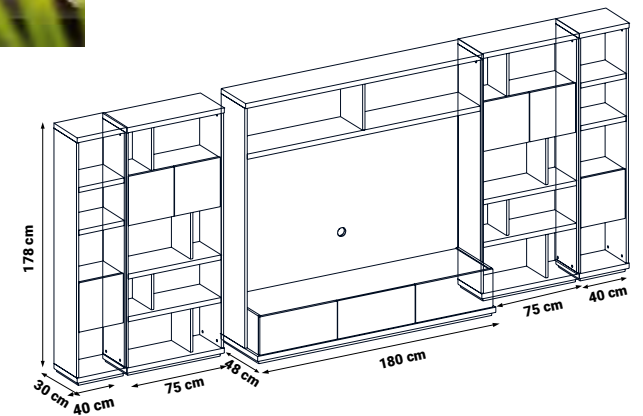

BASIC

Duvar Ünitesi / Wall Unit / ТВ стенка