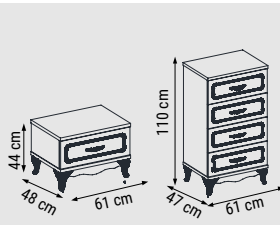

RUSTİK

Yatak Odası / Bedroom / Спальный гарнитур

Adını aldığı rustik stilin büyüleyici atmosferini evinize taşıyacak Rustik Yatak Odası, incelikle düşünülmüş detayları ve göz kamaştırıcı şıklığıyla keşfedilmeyi bekliyor.

The Rustic Bedroom, which will bring the charming atmosphere of the rustic style it takes attention into your home, is waiting to be discovered with its delicately thought-out details and dazzling elegance.

Спальня Rustic, которая привнесет в ваш дом чарующую атмосферу деревенского стиля, в честь которого она названа, ждет своего открытия благодаря тонко продуманным деталям и ослепительной элегантности.