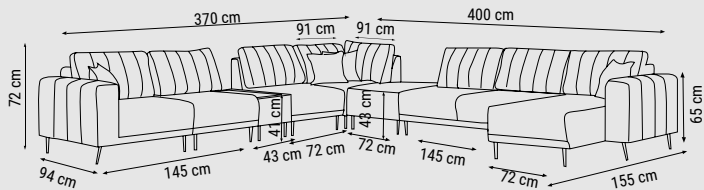

ANA RENK
MAIN COLOR
ОСНОВНОЙ ЦВЕТ:

HM:160

KIRLENT RENK
PILLOW COLOR
ЦВЕТ ПОДУШЕК:

YHM:163 YHM:160 YHM:165

ÖLÇÜLER - DIMENSIONS - РАЗМЕРЫ

LOCA

Köşe Takımı / Corner Set / Угловой диван

Modüler yapısıyla mekân ölçülerine göre yapılandırılabilen, dokusu ve ergonomisi ile etkileyici bir rahatlık deneyimi sunan Loca Köşe Takımı; renk opsiyonlarıyla zenginleşen şık tasarımı ve fonksiyonel modülleriyle evinizin vazgeçilmez buluşma noktası olacak.