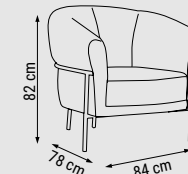

TEKLİ
SINGLE
КРЕСЛО