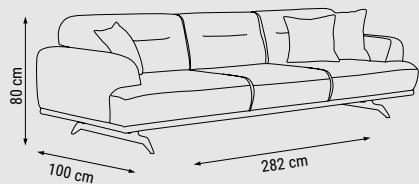

ÜÇLÜ
TRIPLE
ТРЕХМЕСТНЫЙ

YATAK ÖLÇÜSÜ - BED SIZE - РАЗМЕР СПАЛЬНОГО МЕСТА :165 x 95 cm

İKİLİ
DOUBLE
ДВУХМЕСТНЫЙ

YATAK ÖLÇÜSÜ - BED SIZE - РАЗМЕР СПАЛЬНОГО МЕСТА :133 x 95 cm

TEKLİ
SINGLE
КРЕСЛО

DÖRTLÜ
FOUR SEATER
ЧЕТЫРЕХМЕСТНЫЙ