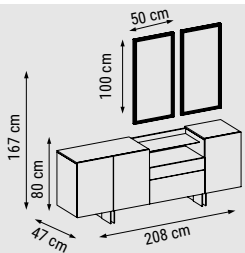

BASIC

Yemek Odası / Dining Room / Гостинная

Minimal çizgileriyle göz dolduran estetik modülleriyle Basic Yemek Odası'nın huzur verici enerjisini siz de deneyimleyin.

Experience the peaceful energy of the Basic Dining Room with its aesthetic modules and its impressive minimal lines.

Благодаря своим минимальным линиям и эстетическими модулями, предлагаем вам исследовать Гостинный Гарнитур BASIC которая поможет вам почувствовать умиротворяющую энергию Гостинной комнаты.