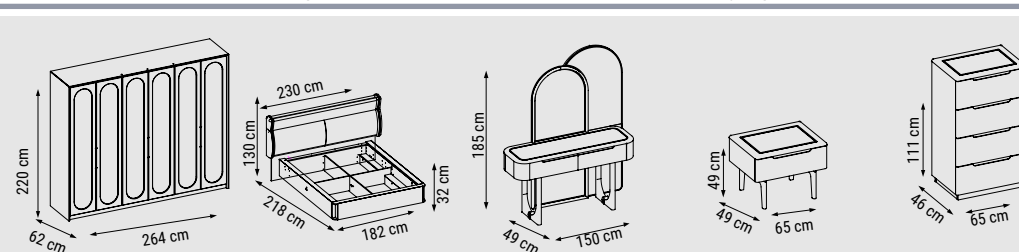

DOLAP (6 KAPILI)
WARDROBE (6 DOORS)
ШКАФ (6 ДВЕРНЫЙ)

KARYOLA
BED
ОСНОВАНИЕ
КРОВАТИ

ŞIFONYER
DRESSER
КОМОД

KOMODİN
BEDSIDE TABLE
ПРИКРОВАТНАЯ
ТУМБОЧКА

ÇAMAŞIRLIK
CHEST OF DRAWERS
МАЛЫЙ КОМОД