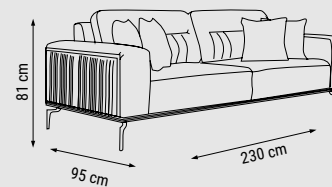

ÜÇLÜ
TRIPLE
ТРЕХМЕСТНЫЙ

İKİLİ
DOUBLE
ДВУХМЕСТНЫЙ

TEKLİ
SINGLE
КРЕСЛО

YATAK ÖLÇÜSÜ - BED SIZE - РАЗМЕР
СПАЛЬНОГО МЕСТА :185 x 95 cm

YATAK ÖLÇÜSÜ - BED SIZE - РАЗМЕР
СПАЛЬНОГО МЕСТА :150 x 95 cm

ZIRKON

Duvar Ünitesi / Wall Unit / ТВ стенка