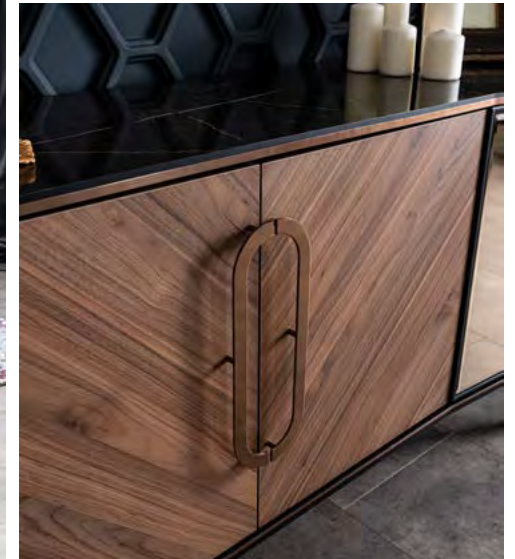

İSTİNYE

Yemek Odası / Dining Room / Гостинная

İstinye Yemek Odası Takımı, ince bir zevkin ürünü olarak tasarlandı. Mermer detaylı yemek masası, Chester formunda sandalyeleri ve ayna panolu konsol modeliyle estetik bir uyum sergileyen koleksiyon, yaşam alanlarına şıklık kazandırıyor.

İstinye Dining Room Set is designed as a product of fine taste. The collection, which displays an aesthetic harmony with a marble detailed dining table, Chester-shaped chairs and a console model with a mirror panel, adds elegance into living spaces.

Гостиный гарнитура İstinye был разработан как изысканный продукт. Коллекция, демонстрирует эстетическую гармонию с мраморным обеденным столом, стульями в форме честера и консолью с зеркальной панелью, добавляет жилым помещениям элгантности.

KONSOL
CONSOLE
КОНСОЛЬ