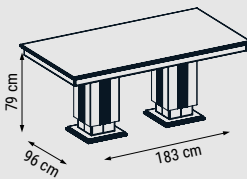

Duvar Ünitesi / Wall Unit / ТВ стенка

KONSOL
CONSOLE
КОНСОЛЬ

MASA
TABLE
СТОЛ

SANDALYE
CHAIR
СТУЛ

DUVAR ÜNİTESİ
WALL UNIT
ТВ СТЕНКА

NIRVANA

Yatak Odası / Bedroom / Спальный гарнитур

İlk bakışta göze çarpan güçlü kapitone başlığı, sık karyola aksesuarı ve işlevsel depolama alanları ile Nirvana, kendine özgü tarzını cesurca ortaya koyuyor. Gardirop ve şifonyerde yer alan geniş aynalarıyla ortama apayrı bir derinlik katıyor.