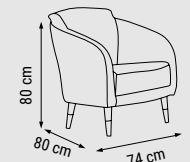

ÜÇLÜ
TRIPLE
ТРЕХМЕСТНЫЙ

İKİLİ
DOUBLE
ДВУХМЕСТНЫЙ

TEKLİ
SINGLE
КРЕСЛО

YATAK ÖLÇÜSÜ - BED SIZE - РАЗМЕР СПАЛЬНОГО МЕСТА :183 x 92 cm

YATAK ÖLÇÜSÜ - BED SIZE - РАЗМЕР СПАЛЬНОГО МЕСТА :148 x 92 cm

ALAÇATI

Duvar Ünitesi / Wall Unit / ТВ стенка