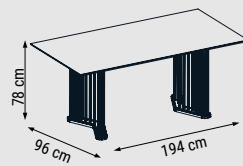

Duvar Ünitesi / Wall Unit / ТВ стенка

KONSOL
CONSOLE
КОНСОЛЬ

MASA
TABLE
СТОЛ

SANDALYE
CHAIR
СТУЛ

DUVAR ÜNİTESİ
WALL UNIT
ТВ СТЕНКА

MARMARİS

Yatak Odası / Bedroom / Спальный гарнитур

Üstün rahatlığıyla tüm yorgunluğunuzu üzerinizden alacak bir yatak odası olarak tasarlanan Marmaris Yatak Odası, kullanışlı depolama alanlarıyla da günlük yaşamınıza kolaylık katıyor.