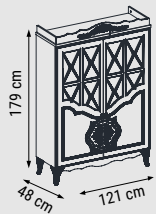

BALAT krem

Yemek Odası / Dining Room / Гостинная