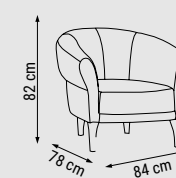

MUĞLA

Koltuk Takımı / Sofa Set / Комплект мягкой мебели

Yenilikçi tasarım çizgilerini değerli taşların geometrik yansımalarıyla buluşturan Muğla koltuk takımı ile yaşam alanlarınıza yeni bir şıklık katın.

Bring a new elegance to your living spaces with the Muğla sofa set, which combines innovative design lines with the geometric reflections of precious stones.

Привнесите новую элегантность в вашу гостиную с комплектом мягкой мебели Muğla, которая сочетает в себе инновационные линии дизайна с геометрическими отблесками драгоценных камней.

ÜÇLÜ
TRIPLE
ТРЕХМЕСТНЫЙ

İKİLİ
DOUBLE
ДВУХМЕСТНЫЙ

TEKLİ
SINGLE
КРЕСЛО