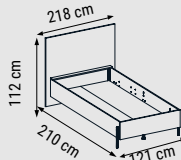

AVŞA

Genç Odası / Young Room / молодая комната

Yenilikçi tasarımlara izin veren genç odaları için AVŞA devrim niteliğinde bir tasarım.

AVŞA is a revolutionary design for youngroom that allow innovative designs.

AVŞA – это революционный дизайн для молодежных комнат, позволяющий создавать инновационные конструкции.