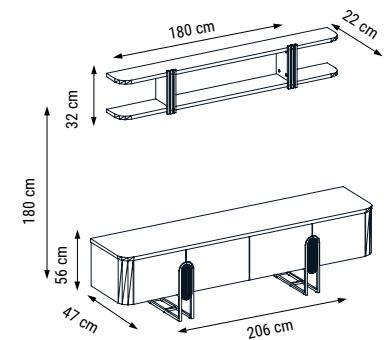

ÜÇLÜ
TRIPLE
ТРЕХМЕСТНЫЙ

İKİLİ
DOUBLE
ДВУХМЕСТНЫЙ

TEKLİ
SINGLE
КРЕСЛО

YATAK ÖLÇÜSÜ - BED SIZE - РАЗМЕР СПАЛЬНОГО МЕСТА :180 x 80 cm

OTTOMAN

Duvar Ünitesi / Wall Unit / ТВ стенка

DUVAR UNITESİ
WALL UNIT
ТВ СТЕНКА