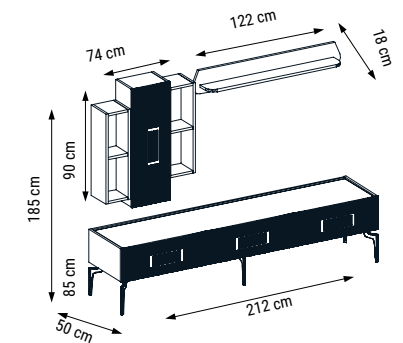

ZIRKON

Duvar Ünitesi / Wall Unit / ТВ стенка