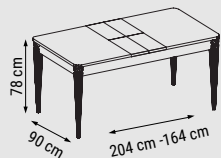

AQUA

Yemek Odası / Dining Room / Гостинная

Ahşap dokunun zamansız şıklığı ve göz kamaştırıcı ışıklı detaylarla modern yemek odası kavramına yepyeni bir yorum. Estetik formlu zarif modülleri ve kullanım kolaylığına odaklanan fonksiyonel tasarımıyla Aqua Yemek Odası, en keyifli anların yeni buluşma noktası.

A brand new interpretation of the modern dining room concept with the timeless elegance of the wooden texture and dazzling glittering details. With its elegant modules, aesthetic form and functional design focusing on ease of use, Aqua Dining Room is the new meeting point of the most enjoyable moments.

Совершенно новая интерпретация современной концепции гостиной с вневременной элегантностью деревянной текстуры и ослепительно сверкающими деталями. Гостиный гарнитура Aqua с элегантными модулями эстетической формы и функциональным дизайном, ориентированным на простоту использования, является новым местом встречи самых приятных моментов.

Duvar Ünitesi / Wall Unit / ТВ стенка