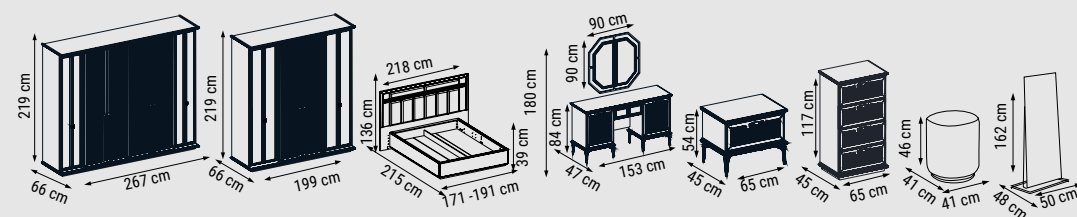

PUF
POUF
ПУФИК

BOY AYNASI
TALL MIRROR
ДЛИННОЕ
ЗЕРКАЛО

MARMARIS

Yemek Odası / Dining Room / Гостинная

Keskin ve köşeli çizgilerin yansıttığı kararlı duruşuyla güçlü bir tasarım olarak öne çıkan Marmaris Yemek Odası, CNC işlemeli motifleriyle kendine özgü bir doku oluşturuyor. Sekizgen formulu aynası ve şık konsoluyla mekânların havasını değiştirmeye geliyor.