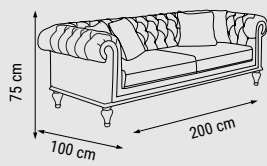

YATAK ÖLÇÜSÜ - BED SIZE - РАЗМЕР
СПАЛЬНОГО МЕСТА :140 x 85 cm