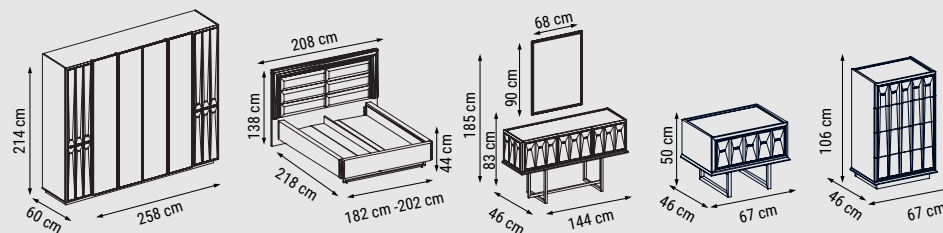

NATURA

Yatak Odası / Bedroom / Спальный гарнитур

Keskin ve güçlü hatlarıyla dikkat çeken her bir öğesinde sadelikten ilham alan Natura Yatak Odası, gardırop ve şifonyerindeki büyük ölçekli aynalarıyla yatak odasına bambaşka bir hava katıyor.

Inspired by simplicity in every element that draws attention with its sharp and strong lines, Natura Bedroom adds a completely different atmosphere to the bedroom with its large-scale mirrors on the wardrobe and dresser.

Вдохновленная простотой каждого элемента, привлекающая внимание своими четкими и сильными линиями, спальный гарнитур Natura создает в спальне совершенно другую атмосферу благодаря большим зеркалам на шкафу и комод.