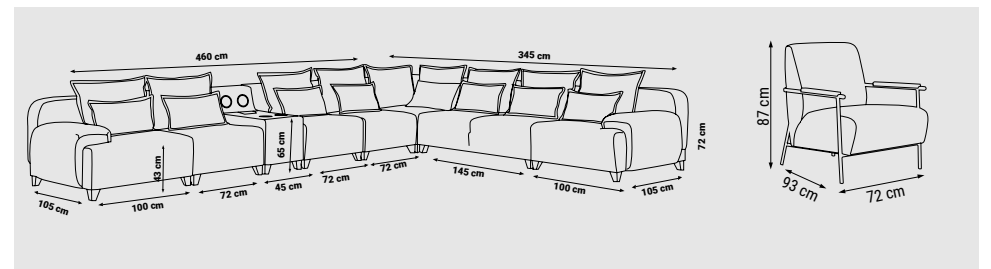

ÖLÇÜLER - DIMENSIONS - РАЗМЕРЫ

TEKLI
SINGLE
KREŞLO