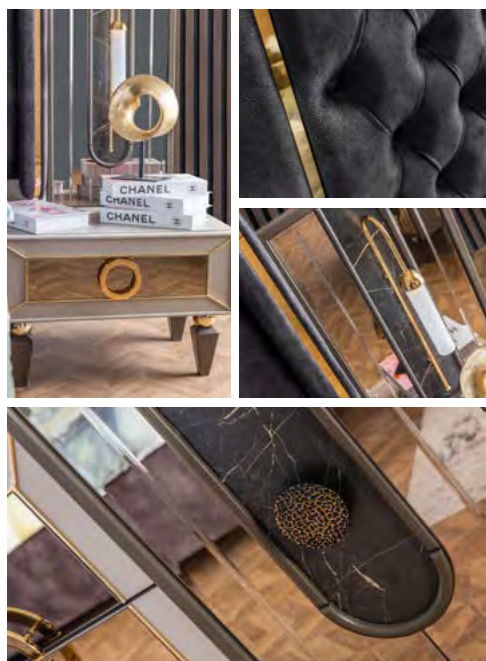

LIZBONstil

Yatak Odası / Bedroom / Спальный гарнитур

Led ışıklı gardrop ile etkileyici bir tasarım çalışmasının daha altına imza atıyor.

It undersigns another impressive design work with the LED illuminated wardrobe

Он подписывает впечатляющую дизайнерскую работу со светодиодной подсветкой гардероба.

DOLAP(6 KAPILI)
WARDROBE (6 DOORS)
ШКАФ (6 ДВЕРЬИ)

KARYOLA
BED
ОСНОВАНИЕ
КРОВАТИ

ŞİFONYER
DRESSER
КОМОД

KOMODİN
BEDSIDE TABLE
ПРИКРОВАТНАЯ
ТУМБОЧКА

ÇAMAŞIRLIK
CHEST OF DRAWERS
МАЛЫЙ КОМОД

BOY AYNASI
TALL MIRROR
ДЛИННОЕ
ЗЕРКАЛО