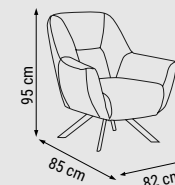

YATAK ÖLÇÜSÜ - BED SIZE - РАЗМЕР
СПАЛЬНОГО МЕСТА :183 x 92 cm

İKİLİ
DOUBLE
ДВУХМЕСТНЫЙ

YATAK ÖLÇÜSÜ - BED SIZE - РАЗМЕР
СПАЛЬНОГО МЕСТА :148 x 92 cm

TEKLİ
SINGLE
КРЕСЛО

ÖLÇÜLER - DIMENSIONS - РАЗМЕРЫ

KUMAŞ KODU
FABRIC CODE
КОД ТКАНИ:
YHM:112