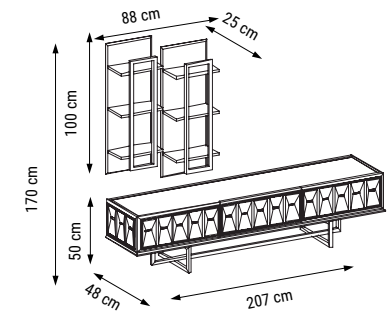

DUVAR ÜNİTESİ
WALL UNIT
ТВ СТЕНКА