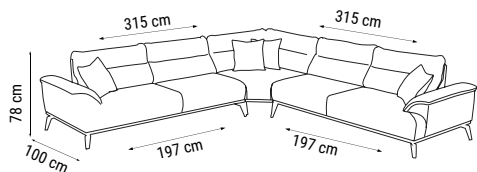

ÖLÇÜLER - DIMENSIONS - РАЗМЕРЫ