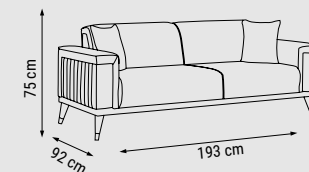

ÜÇLÜ
TRIPLE
ТРЕХМЕСТНЫЙ

İKİLİ
DOUBLE
ДВУХМЕСТНЫЙ

TEKLİ
SINGLE
КРЕСЛО

YATAK ÖLÇÜSÜ - BED SIZE - РАЗМЕР СПАЛЬНОГО МЕСТА :183 x 92 cm

YATAK ÖLÇÜSÜ - BED SIZE - РАЗМЕР СПАЛЬНОГО МЕСТА :148 x 92 cm

ALAÇATI

Duvar Ünitesi / Wall Unit / ТВ стенка