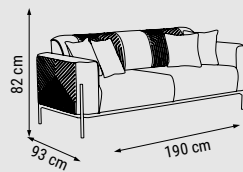

ÜÇLÜ
TRIPLE
ТРЕХМЕСТНЫЙ

İKİLİ
DOUBLE
ДВУХМЕСТНЫЙ

TEKLİ
SINGLE
КРЕСЛО

YATAK ÖLÇÜSÜ - BED SIZE - РАЗМЕР СПАЛЬНОГО МЕСТА :180 x 90 cm

YATAK ÖLÇÜSÜ - BED SIZE - РАЗМЕР СПАЛЬНОГО МЕСТА :145 x 90 cm

FOMARA

Koltuk Takımı / Sofa Set / Комплект мягкой мебели