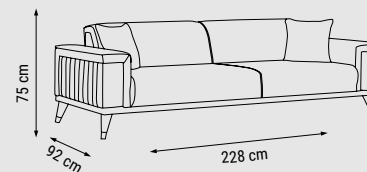

ÜÇLÜ
TRIPLE
ТРЕХМЕСТНЫЙ

İKİLİ
DOUBLE
ДВУХМЕСТНЫЙ

TEKLİ
SINGLE
КРЕСЛО

YATAK ÖLÇÜSÜ - BED SIZE - РАЗМЕР СПАЛЬНОГО МЕСТА :183 x 92 cm

YATAK ÖLÇÜSÜ - BED SIZE - РАЗМЕР СПАЛЬНОГО МЕСТА :148 x 92 cm

ALAÇATI

Duvar Ünitesi / Wall Unit / ТВ стенка