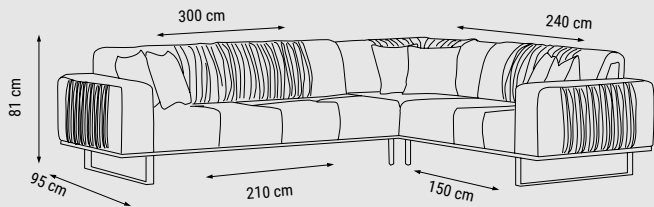

TEKLİ
SINGLE
КРЕСЛО

DAVID

Köşe Takımı / Corner Set / Угловой диван

ÖLÇÜLER - DIMENSIONS - РАЗМЕРЫ

KUMAŞ KODU
FABRİC CODE
КОД ТКАНИ:
 HM:57

KIRLANT KUMAŞ KODU
PILLOW FABRİC CODE
КОД ТКАНИ ПОДУШЕК:
 HD:60 HD:61 PE-ANT