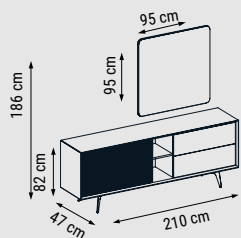

Duvar Ünitesi / Wall Unit / ТВ стенка

KONSOL
CONSOLE
КОНСОЛЬ

MASA
TABLE
СТОЛ

SANDALYE
CHAIR
СТУЛ

DUVAR ÜNİTESİ
WALL UNIT
ТВ СТЕНКА

MARMARİS

Yatak Odası / Bedroom / Спальный гарнитур

Üstün rahatlığıyla tüm yorgunluğunuzu üzerinizden alacak bir yatak odası olarak tasarlanan Marmaris Yatak Odası, kullanışlı depolama alanlarıyla da günlük yaşamınıza kolaylık katıyor.