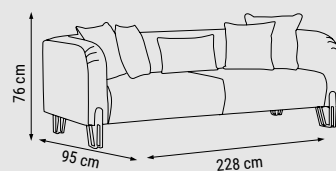

ÜÇLÜ
TRIPLE
ТРЕХМЕСТНЫЙ