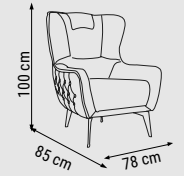

İZMİR

Koltuk Takımı / Sofa Set / Комплект мягкой мебели

Yüksek konforu, zengin görsel alternatifleri sunan kumaş ve kirlent uygulamaları ile Izmir Koltuk takımıyla estetiği evinize taşıyın...

Bringing aesthetics into your home with Izmir Sofa Set, throw fabric and pillow applications that offer high comfort and rich visual alternatives...

Привнесите эстетику в свой дом с комплектом диванов Измир, с тканевыми и декоративными подушками, которые обеспечивают высокий комфорт...

KUMAŞ KODU
FABRIC CODE
KOD TKANI:
HM:85 HM:87

KIRLENT KUMAŞ KODU
PILLOW FABRIC CODE
KOD TKANI ПОДУШЕК:
HD:84 HD:85

ANA RENK
MAIN COLOR
ОСНОВНОЙ ЦВЕТ:
HM:84 HM:86

KIRLENT KUMAŞ KODU
PILLOW FABRIC CODE
KOD TKANI ПОДУШЕК:
HD:84 HD:85

ÜÇLÜ
TRIPLE
ТРЕХМЕСТНЫЙ

YATAK ÖLÇÜSÜ - BED SIZE - РАЗМЕР
СПАЛЬНОГО МЕСТА :185 x 95 cm

İKİLİ
DOUBLE
ДВУХМЕСТНЫЙ

YATAK ÖLÇÜSÜ - BED SIZE - РАЗМЕР
СПАЛЬНОГО МЕСТА :150 x 95 cm

TEKLİ
SINGLE
КРЕСЛО