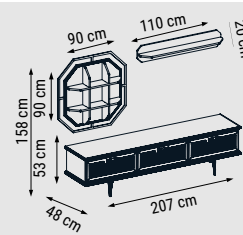

Duvar Ünitesi / Wall Unit / ТВ стенка

KONSOL
CONSOLE
КОНСОЛЬ

MASA
TABLE
СТОЛ

SANDALYE
CHAIR
СТУЛ

DUVAR ÜNİTESİ
WALL UNIT
ТВ СТЕНКА

NIRVANA

Yatak Odası / Bedroom / Спальный гарнитур

İlk bakışta göze çarpan güçlü kapitone başlığı, sık karyola aksesuarı ve işlevsel depolama alanları ile Nirvana, kendine özgü tarzını cesurca ortaya koyuyor. Gardirop ve şifonyerde yer alan geniş aynalarıyla ortama apayrı bir derinlik katıyor.