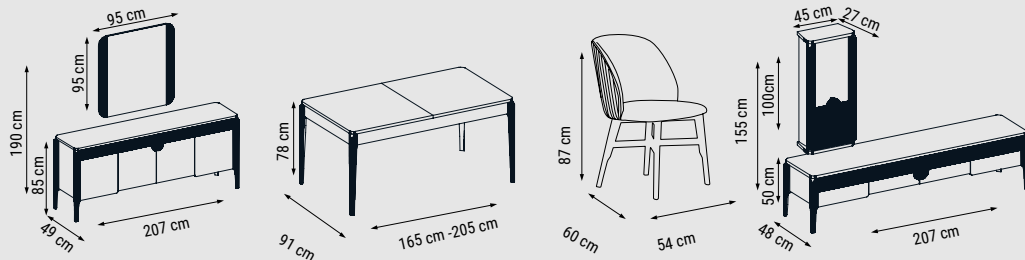

Duvar Ünitesi / Wall Unit / ТВ стенка

KONSOL
CONSOLE
КОНСОЛЬ

MASA
TABLE
СТОЛ

SANDALYE
CHAIR
СТУЛ

DUVAR ÜNİTESİ
WALL UNIT
ТВ СТЕНКА

BEST

Köşe Dolap / Corner Wardrobe / Угловой Шкаф

Best koleksiyonunun ışıklı çizgilerini yansıtan zarif tasarımıyla dikkatleri üzerine çeken Best Köşe Dolap, farklı beklentiler için dizayn edilen U ve L formulu fonksiyonel yerleşimleriyle hem yatak odaları hem de giyinme odaları için kullanışlı çözümler sunuyor.