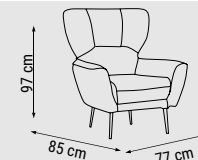

İKİLİ
DOUBLE
ДВУХМЕСТНЫЙ

YATAK ÖLÇÜSÜ - BED SIZE - РАЗМЕР
СПАЛЬНОГО МЕСТА :145 x 90 cm

TEKLİ
SINGLE
КРЕСЛО

OSCAR

Köşe Takımı / Corner Set / Угловой диван

ÖLÇÜLER - DIMENSIONS - РАЗМЕРЫ

KUMAŞ KODU
FABRİK KODU
KOD TKANI:
HM:133