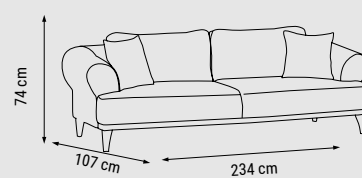

ÜÇLÜ
TRIPLE
ТРЕХМЕСТНЫЙ

İKİLİ
DOUBLE
ДВУХМЕСТНЫЙ

TEKLİ
SINGLE
КРЕСЛО

MUĞLA

Duvar Ünitesi / Wall Unit / ТВ стенка

Zamansız ve yalın çizgileriyle yaşam alanlarınıza güzellik katacak Muğla Duvar ünitesi ile dekorasyonunuzu tamamlayın.