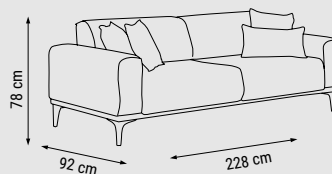

YATAK ÖLÇÜSÜ - BED SIZE - РАЗМЕР
СПАЛЬНОГО МЕСТА :183 x 92 cm

İKİLİ
DOUBLE
ДВУХМЕСТНЫЙ

YATAK ÖLÇÜSÜ - BED SIZE - РАЗМЕР
СПАЛЬНОГО МЕСТА :148 x 92 cm

TEKLİ
SINGLE
КРЕСЛО

ÖLÇÜLER - DIMENSIONS - РАЗМЕРЫ

KUMAŞ KODU
FABRIC CODE
КОД ТКАНИ:
YHM:112