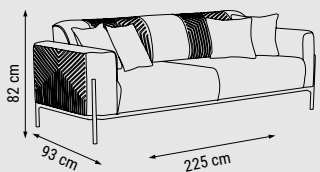

ÜÇLÜ
TRIPLE
ТРЕХМЕСТНЫЙ

İKİLİ
DOUBLE
ДВУХМЕСТНЫЙ

TEKLİ
SINGLE
КРЕСЛО

YATAK ÖLÇÜSÜ - BED SIZE - РАЗМЕР СПАЛЬНОГО МЕСТА :180 x 90 cm

YATAK ÖLÇÜSÜ - BED SIZE - РАЗМЕР СПАЛЬНОГО МЕСТА :145 x 90 cm

FOMARA

Koltuk Takımı / Sofa Set / Комплект мягкой мебели