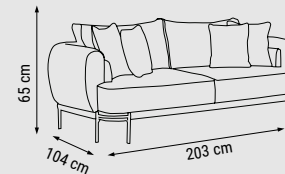

İKİLİ
DOUBLE
ДВУХМЕСТНЫЙ