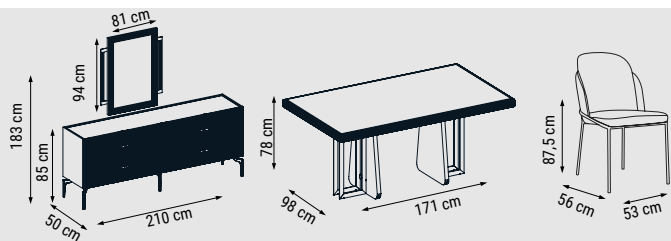

ZIRKON

Yemek Odası / Dining Room / Гостинная

Uzun bir günün sonunda, dostlarınızla yemekte huzur bulacağınız bir koleksiyon; Zirkon yemek odası.

Zirkon dining room is a collection where you can find peace at the end of a long day dining with your friends.

Место, в котором можно обрести умиротворение в конце долгого дня за ужином с друзьями; Гостиный гарнитур Zirkon.