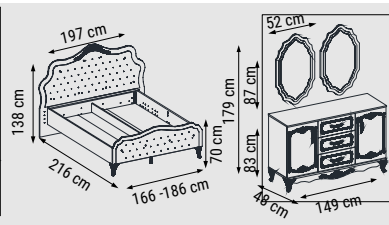

RUSTİK

Yatak Odası / Bedroom / Спальный гарнитур

Adını aldığı rustik stilin büyüleyici atmosferini evinize taşıyacak Rustik Yatak Odası, incelikle düşünülmüş detayları ve göz kamaştırıcı şıklığıyla keşfedilmeyi bekliyor.

The Rustic Bedroom, which will bring the charming atmosphere of the rustic style it takes attention into your home, is waiting to be discovered with its delicately thought-out details and dazzling elegance.

Спальня Rustic, которая привнесет в ваш дом чарующую атмосферу деревенского стиля, в честь которого она названа, ждет своего открытия благодаря тонко продуманным деталям и ослепительной элегантности.