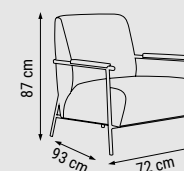

ANA RENK
MAIN COLOR
ОСНОВНОЙ ЦВЕТ:
HM:195
KIRLENT KUMAŞ KODU
PILLOW FABRIC CODE
КОД ТКАНИ ПОДУШЕК:
HM:193 HD:126 HD:127

ÜÇLÜ
TRIPLE
ТРЕХМЕСТНЫЙ

İKİLİ
DOUBLE
ДВУХМЕСТНЫЙ

TEKLİ
SINGLE
КРЕСЛО

YATAK ÖLÇÜSÜ - BED SIZE - РАЗМЕР
СПАЛЬНОГО МЕСТА :180 x 80 cm