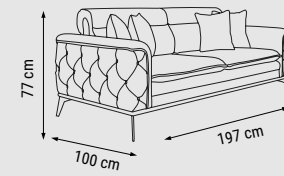

YATAK ÖLÇÜSÜ - BED SIZE - РАЗМЕР
СПАЛЬНОГО МЕСТА :150 x 95 cm

TEKLİ
SINGLE
КРЕСЛО