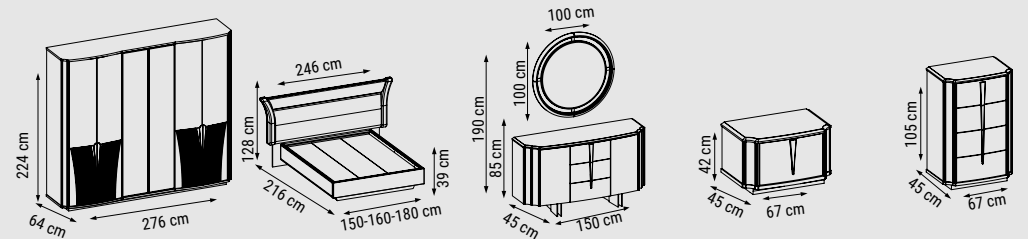

DOLAP (6 KAPILI)
WARDROBE (6 DOORS)
ШКАФ (6 ДВЕРНЫЙ)

KARYOLA
BED
ОСНОВАНИЕ
КРОВАТИ

SIFONYER
DRESSER
КОМОД

KOMODİN
BEDSIDE TABLE
ПРИКРОВАТНАЯ
ТУМБОЧКА

CAMAŞIRLIK
CHEST OF DRAWERS
МАЛЫЙ КОМОД