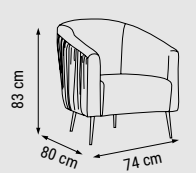

ÜÇLÜ
TRIPLE
ТРЕХМЕСТНЫЙ

İKİLİ
DOUBLE
ДВУХМЕСТНЫЙ

TEKLİ
SINGLE
КРЕСЛО

YATAK ÖLÇÜSÜ - BED SIZE - РАЗМЕР СПАЛЬНОГО МЕСТА :180 x 80 cm

OTTOMAN

Duvar Ünitesi / Wall Unit / ТВ стенка

DUVAR UNITESİ
WALL UNIT
ТВ СТЕНКА