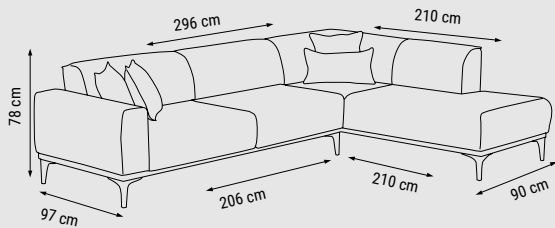

YATAK ÖLÇÜSÜ - BED SIZE - РАЗМЕР
СПАЛЬНОГО МЕСТА :183 x 92 cm

İKİLİ
DOUBLE
ДВУХМЕСТНЫЙ

YATAK ÖLÇÜSÜ - BED SIZE - РАЗМЕР
СПАЛЬНОГО МЕСТА :148 x 92 cm

TEKLİ
SINGLE
КРЕСЛО

ÖLÇÜLER - DIMENSIONS - РАЗМЕРЫ

KUMAŞ KODU
FABRIC CODE
КОД ТКАНИ:
YHM:112