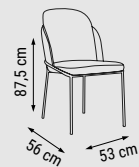

FLORYA

Yemek Odası / Dining Room / Гостинная

Pastel renklerin etkileyici harmonisiyle yemek odası kavramının çağdaş bir yorumu olarak tasarlanan Florya Yemek Odası, tüm detaylarıyla kusursuz bir zarafeti yansıtıyor. Takımın şık sandalyeleri; gold rengi metal iskeleti ve dış tasarımıyla göze çarpan ikonik bir duruş sergiliyor.

Florya Dining Room, designed as a contemporary interpretation of the dining room concept with the impressive harmony of pastel colors, reflects a flawless elegance with all its details. Stylish chairs of the team; It exhibits an iconic stance that stands out with its gold-colored metal skeleton and exterior design.

Гостинный гарнитур Florya, спроектированная как современная интерпретация концепции столовой с впечатляющей гармонией пастельных тонов, отражает безупречную элегантность во всех деталях. Стильные стулья комплекта которые выделяются металлическим каркасом золотого цвета и внешним дизайном.