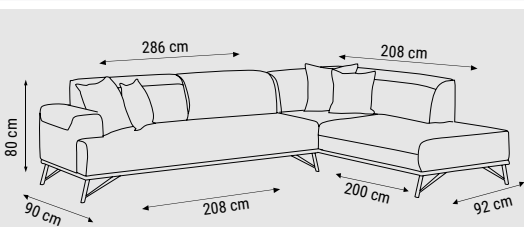

İKİLİ
DOUBLE
ДВУХМЕСТНЫЙ

YATAK ÖLÇÜSÜ - BED SIZE - РАЗМЕР
СПАЛЬНОГО МЕСТА :145 x 90 cm

TEKLİ
SINGLE
КРЕСЛО

OSCAR

Köşe Takımı / Corner Set / Угловой диван

ÖLÇÜLER - DIMENSIONS - РАЗМЕРЫ

KUMAŞ KODU
FABRİK KODU
KOD TKANI:
HM:133