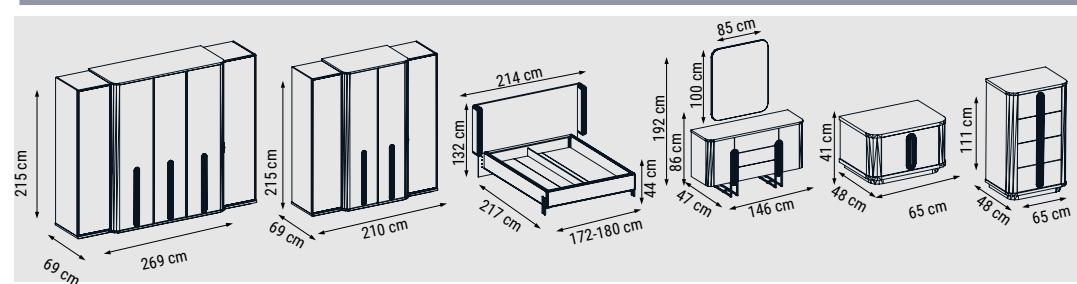

OTTOMAN

Yatak Odası / Bedroom / Спальный гарнитур

Oval formlarından gelen soft ruhunu ışılı detaylarla hareketlendiren Ottoman Yatak Odası'nda dekoratif kulp ve kapak tasarımları ilk bakışta göze çarpıyor. Baza ve gardırop başta olmak üzere tüm dizaynlarda yer verilen kullanışlı depolama alanları, günlük düzen rutinlerini kolaylaştırıyor.

The decorative handle and cover designs of the Ottoman Bedroom, which enlivens the soft spirit of its oval forms with sparkling details, catch the eye at first glance. The useful storage areas, which are included in all designs, especially the base and wardrobe, make daily order routines easier.

Оживляя мягкий дух своих овальных форм блестящими деталями, декоративные ручки и дизайн крышки спальни Ottoman выделяются с первого взгляда. Полезные места для хранения, которые есть во всех конструкциях, особенно в основании и гардеробе, облегчают выполнение повседневных задач.