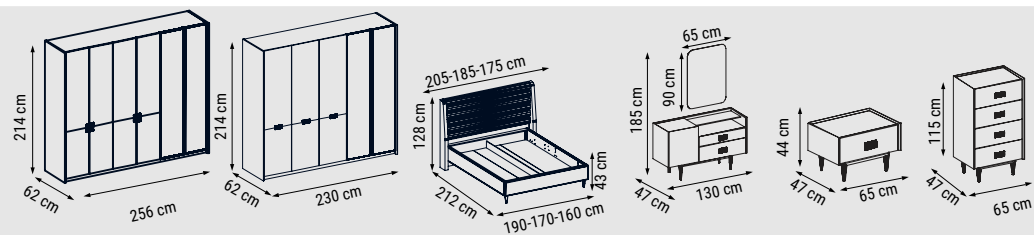

DOLAP(6 KAPILI)
WARDROBE (6 DOORS)
ШКАФ (6 ДВЕРНЫЙ)

DOLAP(5 KAPILI)
WARDROBE (5 DOORS)
ШКАФ (5 ДВЕРНЫЙ)

KARYOLA
BED
ОСНОВАНИЕ
КРОВАТИ

ŞİFONYER
DRESSER
КОМОД

KOMODIN
BEDSIDE TABLE
ПРИКРОВАТНАЯ
ТУМБОЧКА

CAMAŞIRLIK
CHEST OF DRAWERS
МАЛЫЙ КОМОД