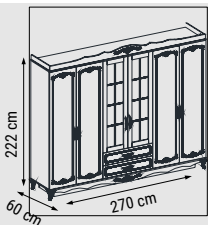

RUSTİK

Yatak Odası / Bedroom / Спальный гарнитур

Adını aldığı rustik stilin büyüleyici atmosferini evinize taşıyacak Rustik Yatak Odası, incelikle düşünülmüş detayları ve göz kamaştırıcı şıklığıyla keşfedilmeyi bekliyor.

The Rustic Bedroom, which will bring the charming atmosphere of the rustic style it takes attention into your home, is waiting to be discovered with its delicately thought-out details and dazzling elegance.

Спальня Rustic, которая привнесет в ваш дом чарующую атмосферу деревенского стиля, в честь которого она названа, ждет своего открытия благодаря тонко продуманным деталям и ослепительной элегантности.