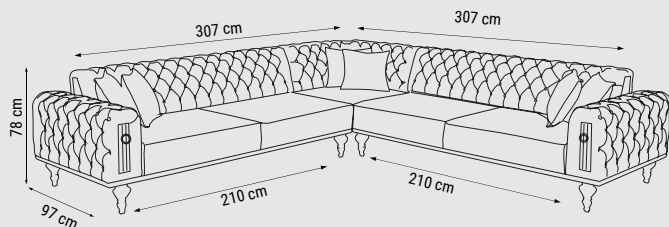

YATAK ÖLÇÜSÜ - BED SIZE - РАЗМЕР
СПАЛЬНОГО МЕСТА : 145 x 90 cm

TEKLİ
SINGLE
КРЕСЛО

BEYOĞLU

Konuk Takımı / Sofa Seti / Комплект мягкой мебели

ÖLÇÜLER - DIMENSIONS - РАЗМЕРЫ

Yaşam alanınızın atmosferini bir anda değiştirecek sıra dışı tasarımıyla Beyoğlu Köşe Takımı.