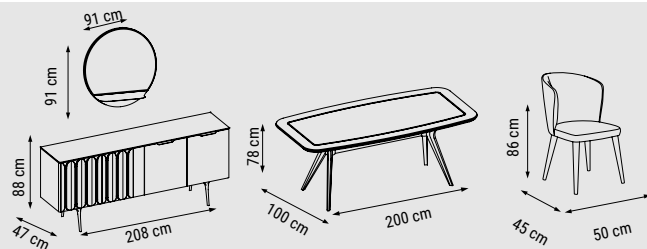

ZEUGMA

Yemek Odası / Dining Room / Гостинная

Kavisli hatların ustaca yorumlandığı estetik dizaynıyla göz kamaştırıcı Zeugma; oval formlu aynası, modern masa ve sandalyeleriyle yemek odasında yeni nesil zarafet ikonu.

Zeugma is a stunning dining room set that features expertly crafted curved lines and a modern aesthetic. With its oval-shaped mirror, modern table, and chairs, it is a new generation icon of elegance in any dining room.

Гостиный Гарнитур Zeugma – икона элегантности. Благодаря своему эстетичному дизайну, в котором умело интерпретируются изогнутые линии, зеркало овальной формы, современное новое поколение в гостинном со своим столом и стульями.