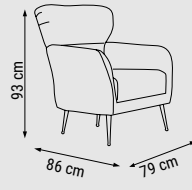

ÜÇLÜ
TRIPLE
ТРЕХМЕСТНЫЙ

İKİLİ
DOUBLE
ДВУХМЕСТНЫЙ

TEKLİ
SINGLE
КРЕСЛО

YATAK ÖLÇÜSÜ - BED SIZE - РАЗМЕР
СПАЛЬНОГО МЕСТА :180 x 80 cm

EMİRGAN

Yatak Odası / Bedroom / Спальный гарнитур

Emirgan yatak odası takımı ile gösterişli yaşam alanları için avangart seçimler bu sezonun da gözdesi olmaya aday.