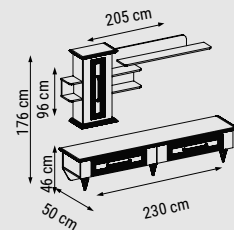

NIRVANA

Yemek Odası / Dining Room / Гостинная

Zamanın ruhunu yaşam alanlarına yansıtan Nirvana Yemek Odası, koleksiyon ile uyumlu zarif ahşap krem ayaklarıyla salonlara oldukça şık görünüm katıyor.

Reflecting the spirit of time into living spaces, Nirvana Dining Room adds an elegant look in living rooms with its stylish wooden cream legs in harmony with all the collection.

Гостиный гарнитур Nirvana, отражающая дух времени в жилых помещениях, придает гостиной очень элегантный вид благодаря элегантным деревянным ножкам кремового цвета, гармонирующим с коллекцией.

Duvar Ünitesi / Wall Unit / ТВ стенка