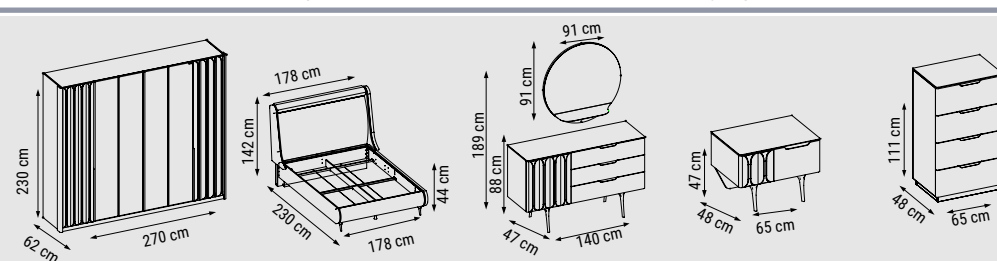

DOLAP(6 KAPILI)
WARDROBE (6 DOORS)
ШКАФ (6 ДВЕРНЫЙ)

KARYOLA
BED
ОСНОВАНИЕ
КРОВАТИ

ŞİFONYER
DRESSER
КОМОД

KOMODIN
BEDSIDE TABLE
ПРИКРОВАТНАЯ
ТУМБОЧКА

ÇAMAŞIRLIK
CHEST OF DRAWERS
МАЛЫЙ КОМОД