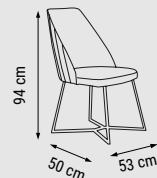

Duvar Ünitesi / Wall Unit / ТВ стенка

KONSOL
CONSOLE
КОНСОЛЬ

MASA
TABLE
СТОЛ

SANDALYE
CHAIR
СТУЛ

DUVAR ÜNİTESİ
WALL UNIT
ТВ СТЕНКА

NIRVANA

Yatak Odası / Bedroom / Спальный гарнитур

İlk bakışta göze çarpan güçlü kapitone başlığı, sık karyola aksesuarı ve işlevsel depolama alanları ile Nirvana, kendine özgü tarzını cesurca ortaya koyuyor. Gardirop ve şifonyerde yer alan geniş aynalarıyla ortama apayrı bir derinlik katıyor.