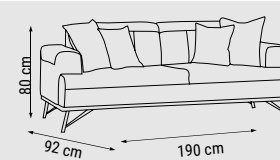

İKİLİ
DOUBLE
ДВУХМЕСТНЫЙ

YATAK ÖLÇÜSÜ - BED SIZE - РАЗМЕР
СПАЛЬНОГО МЕСТА :145 x 90 cm

TEKLİ
SINGLE
КРЕСЛО

OSCAR

Köşe Takımı / Corner Set / Угловой диван

ÖLÇÜLER - DIMENSIONS - РАЗМЕРЫ

KUMAŞ KODU
FABRİK KODU
KOD TKANI:
HM:133