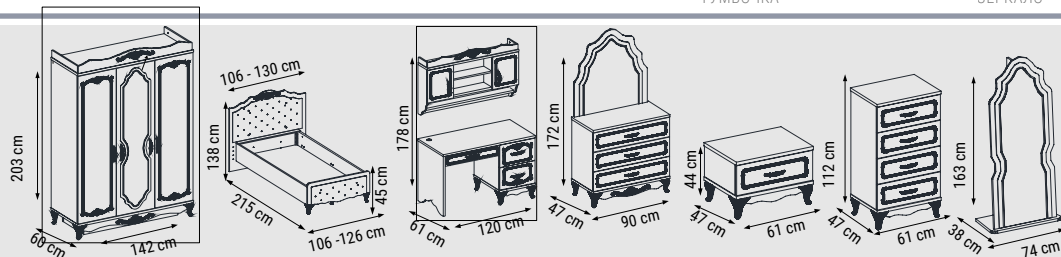

ÇAMAŞIRLIK
CHEST OF DRAWERS
МАЛЫЙ КОМОД

BOY AYNASI
TALL MIRROR
ДЛИННОЕ
ЗЕРКАЛО

Practical *stylish* COMFORTABLE

Mutfağında pratiklik, şıklık ve zarif bir arada arayanlara özel tasarımlar.
**SPECIAL DESIGNS FOR THOSE
LOOKING FOR PRACTICALITY,
ELEGANCE AND COMFORT IN
THEIR KITCHEN.**