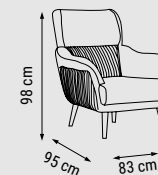

ÜÇLÜ
TRIPLE
ТРЕХМЕСТНЫЙ

YATAK ÖLÇÜSÜ - BED SIZE - РАЗМЕР
СПАЛЬНОГО МЕСТА :180 x 90 cm

İKİLİ
DOUBLE
ДВУХМЕСТНЫЙ

YATAK ÖLÇÜSÜ - BED SIZE - РАЗМЕР
СПАЛЬНОГО МЕСТА :145 x 90 cm

TEKLİ
SINGLE
КРЕСЛО

BEST

Köşe Takımı / Corner Set / Угловой диван