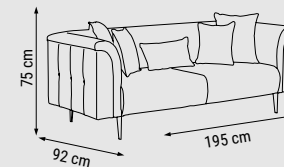

ÜÇLÜ
TRIPLE
ТРЕХМЕСТНЫЙ

YATAK ÖLÇÜSÜ - BED SIZE - РАЗМЕР
СПАЛЬНОГО МЕСТА :180 x 92 cm

İKİLİ
DOUBLE
ДВУХМЕСТНЫЙ

TEKLİ
SINGLE
КРЕСЛО

Koleksiyonun dekoratif motiflerini dış tasarımı ve döşeme dokusuyla yansıtan Girne Koltuk Takımı, mobilyada modernizmin yeni nesil temsilcilerinden biri olarak öne çıkıyor. Uyumlu renklerinden gelen zarafeti oturma alanlarıyla evinizin kalbinde yer almayı sabırsızlıkla bekliyor.