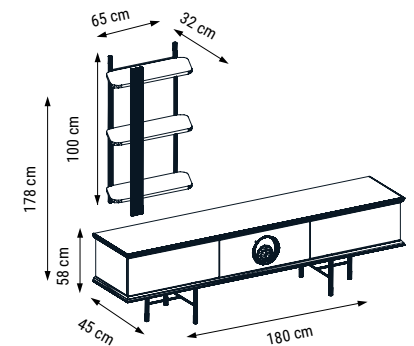

DUVAR ÜNİTESİ
WALL UNIT
ТВ СТЕНКА