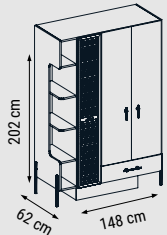

AVŞA

Genç Odası / Young Room / молодая комната

Yenilikçi tasarımlara izin veren genç odaları için AVŞA devrim niteliğinde bir tasarım.

AVŞA is a revolutionary design for youngroom that allow innovative designs.

AVŞA – это революционный дизайн для молодежных комнат, позволяющий создавать инновационные конструкции.