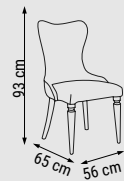

BALAT krem

Yemek Odası / Dining Room / Гостинная