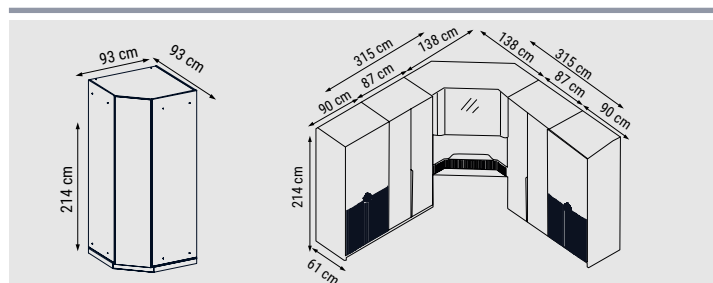

BEST

Köşe Dolap / Corner Wardrobe / Угловой Шкаф

Best koleksiyonunun ışıklı çizgilerini yansıtan zarif tasarımıyla dikkatleri üzerine çeken Best Köşe Dolap, farklı beklentiler için dizayn edilen U ve L formulu fonksiyonel yerleşimleriyle hem yatak odaları hem de giyinme odaları için kullanışlı çözümler sunuyor.

Attracting attention with its elegant design reflecting the glittering lines of the Best collection, Best Wardrobe offers useful solutions for both bedrooms and dressing rooms with its U and L shaped functional layouts designed for different expectations.

Привлекая внимание своим элегантным дизайном, отражающим блестящие линии, U-образный и L-образный функционал Углового шкафа Best предлагает рассчитанный на различные ожидания как для спален, так и для гардеробных предложений.