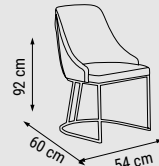

OTTOMAN

Yemek Odası / Dining Room / Гостинная

Ayak ve çerçeve aksamlarındaki gold materyal tercihiyle estetik bir görünüme sahip olan Ottoman Yemek Odası, sandalye arkalılarındaki zarif ayrıntılarıyla tarzını tamamlıyor. Modern stilde tasarlanan masası, yalın çizgilerle şekillenen konsolu ve göz alıcı aynaları da takımın şıklığına şıklık katıyor.

Ottoman Dining Room, which has an aesthetic appearance with the preference of gold material in the legs and frame parts, completes its style with the elegant details on the chair backs. The table designed in a modern style, the console shaped with simple lines and the eye-catching mirrors add elegance to the elegance of the set.

Гостинная Ottoman, которая имеет эстетичный внешний вид с предпочтением золотого материала в ножках и частях рамы, завершает свой стиль элегантными деталями на спинках стульев. Стол, выполненный в современном стиле, консоль с простыми линиями и привлекающие внимание зеркала придают элегантность гарнитуре.