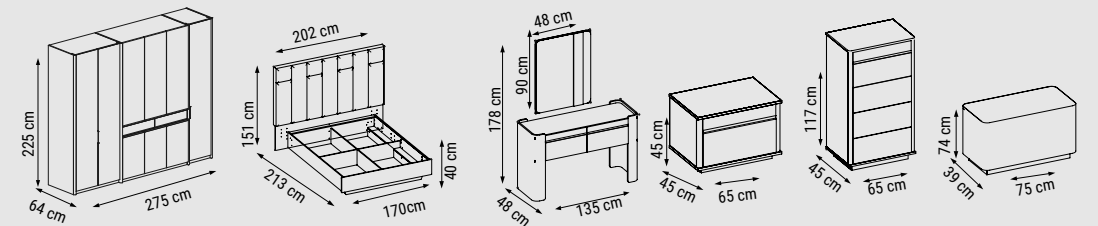

DOLAP (6 KAPILI)
WARDROBE (6 DOORS)
ШКАФ (6 ДВЕРНЫЙ)

KARYOLA
BED
ОСНОВАНИЕ
КРОВАТИ

SIFONYER
DRESSER
КОМОД

KOMODIN
BEDSIDE TABLE
ПРИКРОВАТНАЯ
ТУМБОЧКА

ÇAMAŞIRLIK
CHEST OF DRAWERS
МАЛЫЙ КОМОД

PUF
POUF
ПУФИК