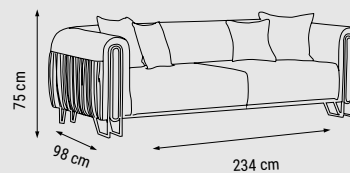

ÜÇLÜ
TRIPLE
ТРЕХМЕСТНЫЙ

İKİLİ
DOUBLE
ДВУХМЕСТНЫЙ

TEKLİ
SINGLE
КРЕСЛО

YATAK ÖLÇÜSÜ - BED SIZE - РАЗМЕР СПАЛЬНОГО МЕСТА :180 x 80 cm

OTTOMAN

Duvar Ünitesi / Wall Unit / ТВ стенка

DUVAR UNITESİ
WALL UNIT
ТВ СТЕНКА