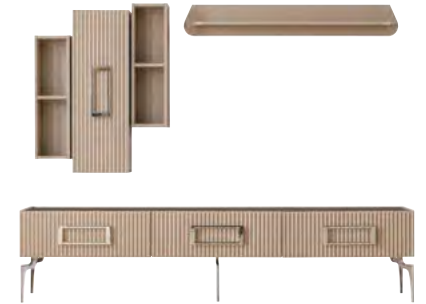

ÜÇLÜ
TRIPLE
ТРЕХМЕСТНЫЙ

İKİLİ
DOUBLE
ДВУХМЕСТНЫЙ

TEKLİ
SINGLE
КРЕСЛО

YATAK ÖLÇÜSÜ - BED SIZE - РАЗМЕР
СПАЛЬНОГО МЕСТА :185 x 95 cm

YATAK ÖLÇÜSÜ - BED SIZE - РАЗМЕР
СПАЛЬНОГО МЕСТА :150 x 95 cm

ZIRKON

Duvar Ünitesi / Wall Unit / ТВ стенка