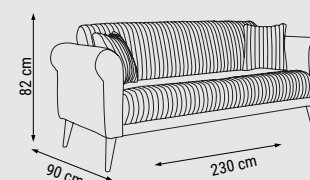

KIRLENT KUMAŞ KODU
PILLOW FABRIC CODE
КОД ТКАНИ ПОДУШЕК:
HM:25

ÜÇLÜ
TRIPLE
ТРЕХМЕСТНЫЙ

YATAK ÖLÇÜSÜ - BED SIZE - РАЗМЕР
СПАЛЬНОГО МЕСТА : 180 x 90 cm

İKİLİ
DOUBLE
ДВУХМЕСТНЫЙ

YATAK ÖLÇÜSÜ - BED SIZE - РАЗМЕР
СПАЛЬНОГО МЕСТА : 145 x 90 cm