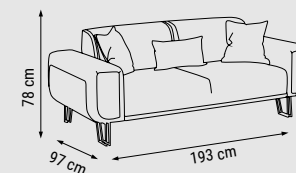

ÜÇLÜ
TRIPLE
ТРЕХМЕСТНЫЙ

YATAK ÖLÇÜSÜ - BED SIZE - РАЗМЕР
СПАЛЬНОГО МЕСТА :170 x 95 cm

İKİLİ
DOUBLE
ДВУХМЕСТНЫЙ

YATAK ÖLÇÜSÜ - BED SIZE - РАЗМЕР
СПАЛЬНОГО МЕСТА :135 x 95 cm

TEKLİ
SINGLE
КРЕСЛО

BASIC

Duvar Ünitesi / Wall Unit / ТВ стенка