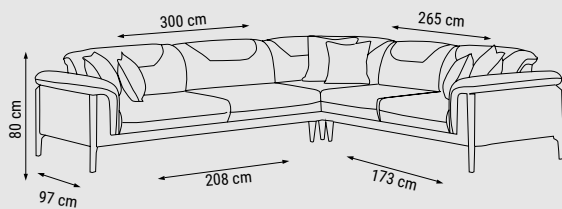

ÖLÇÜLER - DIMENSIONS - РАЗМЕРЫ

KUMAŞ KODU
FABRİC CODE
КОД ТКАНИ:
HM:92

KIRLINT KUMAŞ KODU
PİLLOW FABRİC CODE
КОД ТКАНИ ПОДУШЕК:
HM:92 HD:114