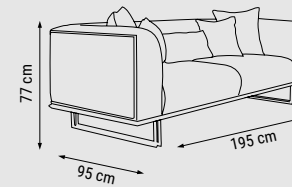

ÜÇLÜ
TRIPLE
ТРЕХМЕСТНЫЙ

YATAK ÖLÇÜSÜ - BED SIZE - РАЗМЕР
СПАЛЬНОГО МЕСТА :180 x 80 cm

İKİLİ
DOUBLE
ДВУХМЕСТНЫЙ

TEKLİ
SINGLE
КРЕСЛО

EMİRGAN

Koltuk Takımı / Sofa Set / Комплект мягкой мебели

Modern çizgileriyle şık, geniş oturma alanıyla rahat; yatak olabilme opsiyonuyla fonksiyonel bir koltuk takımı.