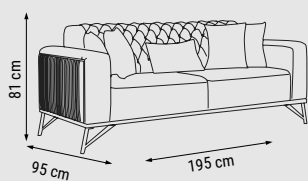

ÜÇLÜ
TRIPLE
ТРЕХМЕСТНЫЙ

İKİLİ
DOUBLE
ДВУХМЕСТНЫЙ

TEKLİ
SINGLE
КРЕСЛО

YATAK ÖLÇÜSÜ - BED SIZE - РАЗМЕР
СПАЛЬНОГО МЕСТА :185 x 95 cm

YATAK ÖLÇÜSÜ - BED SIZE - РАЗМЕР
СПАЛЬНОГО МЕСТА :150 x 95 cm

KUMAŞ KODU
FABRİK CODE
КОД ТКАНИ:
YHM:115