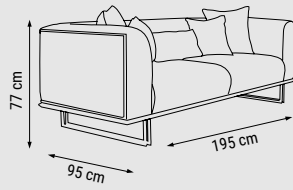

ÜÇLÜ
TRIPLE
ТРЕХМЕСТНЫЙ

İKİLİ
DOUBLE
ДВУХМЕСТНЫЙ

TEKLİ
SINGLE
КРЕСЛО

YATAK ÖLÇÜSÜ - BED SIZE - РАЗМЕР
СПАЛЬНОГО МЕСТА :180 x 80 cm

EMİRGAN

Yatak Odası / Bedroom / Спальный гарнитур

Emirgan yatak odası takımı ile gösterişli yaşam alanları için avangart seçimler bu sezonun da gözdesi olmaya aday.