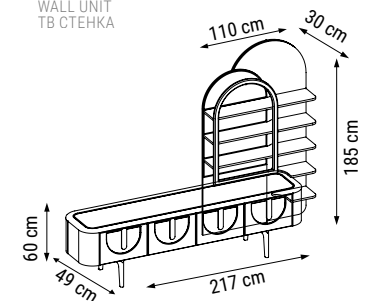

DUVAR ÜNİTESİ
WALL UNIT
ТВ СТЕНКА