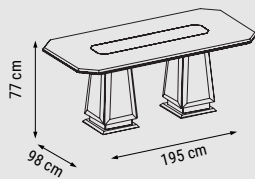

NATURA

Yemek Odası / Dining Room / Гостинная

Konsol kapaklarındaki zarif detaylar ve ayak aksamlarındaki sıra dışı hatlarla dikkat çeken Natura Yemek Odası; her bir modülüyle modern yemek odası kimliğini cesurca ortaya koyuyor. Aileniz ve misafirleriniz için özenle tasarlanan Natura Yemek Odası'nı şimdi keşfedin.

Natura Dining Room, which draws attention with the elegant details on the console covers and the extraordinary lines on the leg parts; boldly reveals the identity of the modern dining room with each module. Discover the Natura Dining Room, which has been carefully designed for your family and guests.

Гостинная Natura, которая привлекает внимание элегантными деталями на крышках консолей и необычными линиями на ножках; смело раскрывает индивидуальность современной столовой с каждым модулем. Откройте для себя гостинный набор Natura, которая была тщательно спроектирована для вашей семьи и гостей.