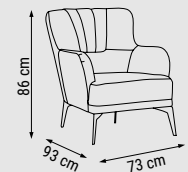

ÜÇLÜ
TRIPLE
ТРЕХМЕСТНЫЙ

YATAK ÖLÇÜSÜ - BED SIZE - РАЗМЕР
СПАЛЬНОГО МЕСТА :180 x 95 cm

İKİLİ
DOUBLE
ДВУХМЕСТНЫЙ

YATAK ÖLÇÜSÜ - BED SIZE - РАЗМЕР
СПАЛЬНОГО МЕСТА :145 x 95 cm

TEKLİ
SINGLE
КРЕСЛО

NATURA

Duvar Ünitesi / Wall Unit / ТВ стенка