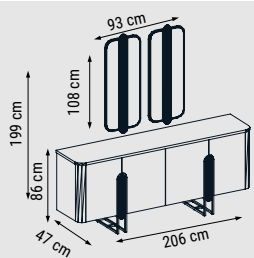

OTTOMAN

Yemek Odası / Dining Room / Гостинная

Ayak ve çerçeve aksamlarındaki gold materyal tercihiyle estetik bir görünüme sahip olan Ottoman Yemek Odası, sandalye arkalılarındaki zarif ayrıntılarıyla tarzını tamamlıyor. Modern stilde tasarlanan masası, yalın çizgilerle şekillenen konsolu ve göz alıcı aynaları da takımın şıklığına şıklık katıyor.

Ottoman Dining Room, which has an aesthetic appearance with the preference of gold material in the legs and frame parts, completes its style with the elegant details on the chair backs. The table designed in a modern style, the console shaped with simple lines and the eye-catching mirrors add elegance to the elegance of the set.

Гостинная Ottoman, которая имеет эстетичный внешний вид с предпочтением золотого материала в ножках и частях рамы, завершает свой стиль элегантными деталями на спинках стульев. Стол, выполненный в современном стиле, консоль с простыми линиями и привлекающие внимание зеркала придают элегантность гарнитуре.