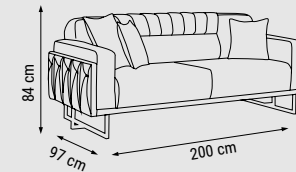

ÜÇLÜ
TRIPLE
ТРЕХМЕСТНЫЙ

YATAK ÖLÇÜSÜ - BED SIZE - РАЗМЕР
СПАЛЬНОГО МЕСТА :180 x 95 cm

İKİLİ
DOUBLE
ДВУХМЕСТНЫЙ

YATAK ÖLÇÜSÜ - BED SIZE - РАЗМЕР
СПАЛЬНОГО МЕСТА :145 x 95 cm

TEKLİ
SINGLE
КРЕСЛО

NATURA

Duvar Ünitesi / Wall Unit / ТВ стенка