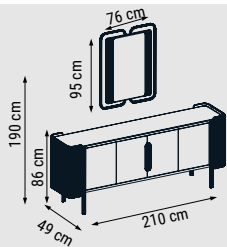

FLORYA

Yemek Odası / Dining Room / Гостинная

Pastel renklerin etkileyici harmonisiyle yemek odası kavramının çağdaş bir yorumu olarak tasarlanan Florya Yemek Odası, tüm detaylarıyla kusursuz bir zarafeti yansıtıyor. Takımın şık sandalyeleri; gold rengi metal iskeleti ve dış tasarımıyla göze çarpan ikonik bir duruş sergiliyor.

Florya Dining Room, designed as a contemporary interpretation of the dining room concept with the impressive harmony of pastel colors, reflects a flawless elegance with all its details. Stylish chairs of the team; It exhibits an iconic stance that stands out with its gold-colored metal skeleton and exterior design.

Гостинный гарнитур Florya, спроектированная как современная интерпретация концепции столовой с впечатляющей гармонией пастельных тонов, отражает безупречную элегантность во всех деталях. Стильные стулья комплекта которые выделяются металлическим каркасом золотого цвета и внешним дизайном.