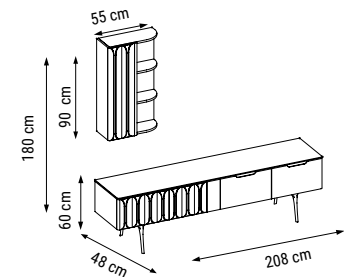

DUVAR UNİTESİ
WALL UNIT
ТВ СТЕНКА