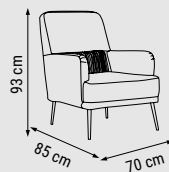

ÜÇLÜ
TRIPLE
ТРЕХМЕСТНЫЙ

İKİLİ
DOUBLE
ДВУХМЕСТНЫЙ

TEKLİ
SINGLE
КРЕСЛО

YATAK ÖLÇÜSÜ - BED SIZE - РАЗМЕР СПАЛЬНОГО МЕСТА :180 x 90 cm

YATAK ÖLÇÜSÜ - BED SIZE - РАЗМЕР СПАЛЬНОГО МЕСТА :145 x 90 cm

FOMARA

Koltuk Takımı / Sofa Set / Комплект мягкой мебели