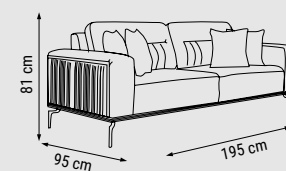

ÜÇLÜ
TRIPLE
ТРЕХМЕСТНЫЙ

İKİLİ
DOUBLE
ДВУХМЕСТНЫЙ

TEKLİ
SINGLE
КРЕСЛО

YATAK ÖLÇÜSÜ - BED SIZE - РАЗМЕР
СПАЛЬНОГО МЕСТА :185 x 95 cm

YATAK ÖLÇÜSÜ - BED SIZE - РАЗМЕР
СПАЛЬНОГО МЕСТА :150 x 95 cm

ZIRKON

Duvar Ünitesi / Wall Unit / ТВ стенка