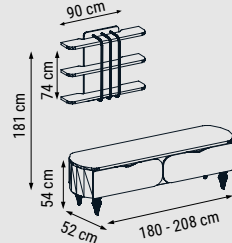

Duvar Ünitesi / Wall Unit / ТВ стенка

KONSOL
CONSOLE
КОНСОЛЬ

MASA
TABLE
СТОЛ

SANDALYE
CHAIR
СТУЛ

DUVAR ÜNİTESİ
WALL UNIT
ТВ СТЕНКА

POLO

Yatak Odası / Bedroom / Спальный гарнитур

Ahşap dokunun ön planda olduğu otantik atmosferi ve yatak başlığının kapak detaylarına uzanan antrasit şıklığıyla Polo Yatak Odası, retro ve modern esintileri bir arada evinize getiriyor. Günün tüm stresini üzerinizden atabilmeniz için evinizde size özel bir yaşam alanı yaratıyor.