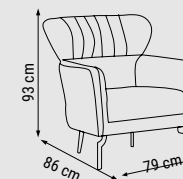

YATAK ÖLÇÜSÜ - BED SIZE - РАЗМЕР
СПАЛЬНОГО МЕСТА : 150 x 95 cm

TEKLİ
SINGLE
КРЕСЛО